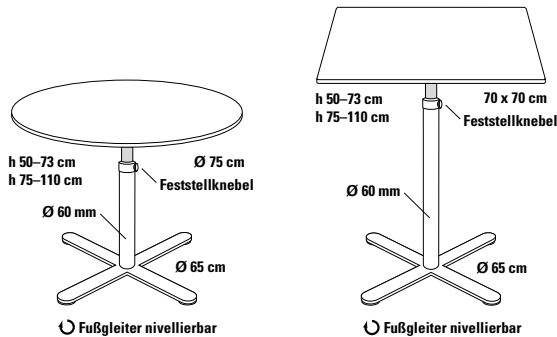

Tischplatte

Compact-Schichtstoff

weiß
Kern schwarz

staubgrau

anthrazit

Dekor Eiche

AP Aptico

weiß
Kern weiß ▲

schwarz
Kern schwarz *

Tischfuß

Kreuzfuß und Tischsäule
pulverbeschichtet

weiß
RAL 9003

weißsalu
RAL 9006

anthrazit
RAL 7016

schwarz
RAL 9005

Größe

Ø 75/70 x 70 cm

Ø 75/70 x 70 cm

Höhenverstellung

50–73 cm

75–110 cm

Verkaufspreis/Euro

VK ohne MwSt.

862,60

910,35

▲ **Aufpreis** 42,00

* **Aufpreis** 65,60

Compact-Schichtstoff

weiß
Kern schwarz

staubgrau

anthrazit

Dekor Eiche

AP Aptico

weiß
Kern weiß ▲

schwarz
Kern schwarz *

Kreuzfuß und Tischsäule

verchromt

Ø 75/70 x 70 cm

Ø 75/70 x 70 cm

50–73 cm

75–110 cm

968,15

1.015,90

▲ **Aufpreis** 42,00

* **Aufpreis** 65,60

◊ **Klappadapter zum Abklappen der Tischplatte in senkrechte Stellung**

Aufpreis

42,00