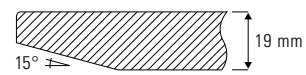

Bistrotisch auf Basis der Tischserie UNO mit Tellerfuß und Tischsäule im Retrodesign, Oberflächen in Antik Messing oder Antik Kupfer. Tellerfuß mit nivellierbaren Fußgleitern (System FORMvorrAT). Der Bistrotisch für die stilvolle Einrichtung, speziell für gehobene Gastronomie und Hotelerichtung.

Fuß Ø 48 cm

Tellerfuß, Tellerhaube Stahlblech, innere Platte 8 mm Stahl für hohe Standfestigkeit.

Fußgleiter

Ø 45 mm Kunststoff, nivellierbar, System FORMvorrAT mit Verlierschutz.

Tischsäule Ø 60 mm

Stahlrohr.

Oberflächen

- Tellerfuß und Tischsäule gebürstet, Spezial Pulverbeschichtung matt antik: messingfarben
  kupferfarben.

Tischplatte Ø 75/70 x 70 cm

- MDF pulverbeschichtet.

- Compact-Schichtstoff **FENIX NTM®**, Antifingerprint-Ausrüstung.