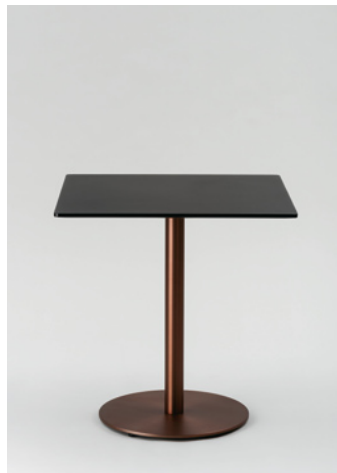

## Bistrotisch Ø 75/70 x 70 cm

Design Team Formvorrat/R. Parisotto

**Bistrotisch auf Basis der Tischserie UNO mit Tellerfuß und Tischsäule im Retrodesign, Oberflächen in Antik Messing oder Antik Kupfer. Tellerfuß mit nivellierbaren Fußgleitern (System FORMvorrAT). Der Bistrotisch für die stilvolle Einrichtung, speziell für gehobene Gastronomie und Hotelerichtung.**

**Fuß** Ø 48 cm

Tellerfuß, Tellerhaube Stahlblech, innere Platte 8 mm Stahl für hohe Standfestigkeit.

**Fußgleiter**

Ø 45 mm Kunststoff, nivellierbar, System FORMvorrAT mit Verlierschutz.

**Tischsäule** Ø 60 mm

Stahlrohr.

**Oberflächen**

- Tellerfuß und Tischsäule gebürstet, Spezial Pulverbeschichtung matt antik: messingfarben  
kupferfarben.

**Tischplatte** Ø 75/70 x 70 cm

- MDF pulverbeschichtet.

- Compact-Schichtstoff **FENIX NTM®**, Antifingerprint-Ausrüstung.

### Größe

Ø 75/70 x 70 cm