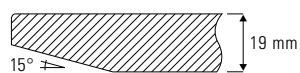

Bistrotisch auf Basis der Tischserie UNO mit Tellerfuß und Tischsäule im Retrodesign, Oberflächen in Antik Messing oder Antik Kupfer. Tellerfuß mit nivellierbaren Fußgleitern (System FORMvorrAT). Der Bistrotisch für die stilvolle Einrichtung, speziell für gehobene Gastronomie und Hoteler Einrichtung.

Fuß Ø 48 cm

Tellerfuß, Tellerhaube Stahlblech, innere Platte 8 mm Stahl für hohe Standfestigkeit.

Fußgleiter

Ø 45 mm Kunststoff, nivellierbar, System FORMvorrAT mit Verlierschutz.

Tischsäule Ø 60 mm

Stahlrohr.

Oberflächen

- Tellerfuß und Tischsäule gebürstet, Spezial Pulverbeschichtung matt antik: messingfarben
  kupferfarben.

Tischplatte

- MDF pulverbeschichtet.

- Compact-Schichtstoff AP Aptico, Antifingerprint-Ausrüstung.