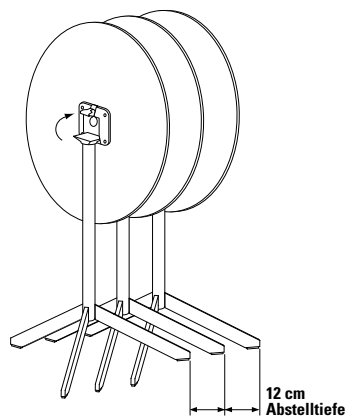

# TRE Einsäulentisch Ø 70 cm

Design Dieter de Haas

**Stehstisch für den Objektbereich mit Dreibeinfuß und abklappbarer Tischplatte zum platzsparenden Abstellen und Lagern nach Gebrauch. Einfach im Handling, gute Standfestigkeit durch Dreibeinfuß mit Auslegern aus Flachstahl. Der ideale Stehtisch für die Objekt- und Hoteleinrichtung.**

## Fuß

Dreibeinfuß mit 3 Auslegern aus Flachstahl 40 x 12 mm.

## Tischsäule

Stahlrohr.

## Höhe

107 cm