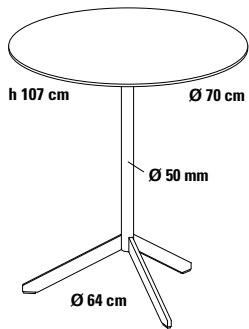

# TRE Einsäulentisch Ø 70 cm

Design Dieter de Haas

**Stehstisch für den Objektbereich mit Dreibeinfuß und abklappbarer Tischplatte zum platzsparenden Abstellen und Lagern nach Gebrauch. Einfach im Handling, gute Standfestigkeit durch Dreibeinfuß mit Auslegern aus Flachstahl. Der ideale Stehtisch für die Objekt- und Hoteleinrichtung.**

## Fuß

Dreibeinfuß mit 3 Auslegern aus Flachstahl 40 x 12 mm.

## Tischsäule

Stahlrohr.

## Höhe

107 cm