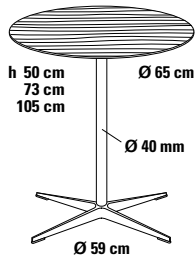

Tischplatte

■ MDF, Ober-/Unterseite und Sichtkante furniert.

Tischplatte

MDF furniert

Tischfuß

Sternfuß

Tischsäule

Höhe

50 cm
73 cm
105 cm

Verkaufspreis/Euro

netto VK   brutto VK

50 cm	479,40	570,49
73 cm	508,15	604,70
105 cm	531,35	632,31

▲ Aufpreis Tischfuß pulverbeschichtet

49,00

58,31