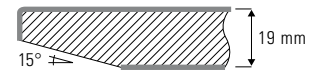

Tischplatte

■ MDF, Ober-/Unterseite und Sichtkante furniert.