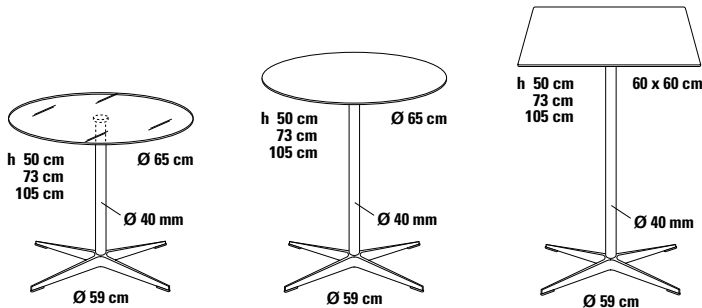

## Bistro-/Stehtisch Ø 65/60 x 60 cm

Design Team Formvorrat

Elegantes Tischdesign mit schlanker Tischsäule und modernem Alu-Sternfuß für die exklusive Einrichtung in Wohnung und Hotel – dort, wo Design und Ausführung von besonderer Bedeutung sind.

### Größe