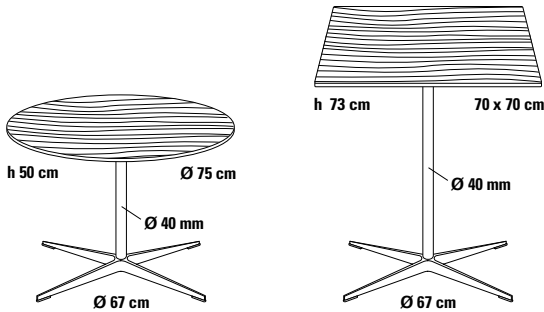

Tischplatte

Massivholz

Eiche natur

Tischfuß

Sternfuß Tischsäule

Alu poliert

verchromt

Größe

Ø 75/70 x 70 cm

Höhe

50, 73 cm

Verkaufspreis/Euro

VK ohne MwSt.

542,25

Massivholz

American
Nussbaum

Sternfuß Tischsäule

Alu poliert

verchromt

Ø 75/70 x 70 cm

50, 73 cm

727,25

▲ **Aufpreis**
Tischfuß pulverbeschichtet

Sternfuß und Tischsäule

weiß
RAL 9003

schwarz
RAL 9005

49,00

*Massivholzklassifizierung: Qualitätsstufe A, weitgehend astfrei