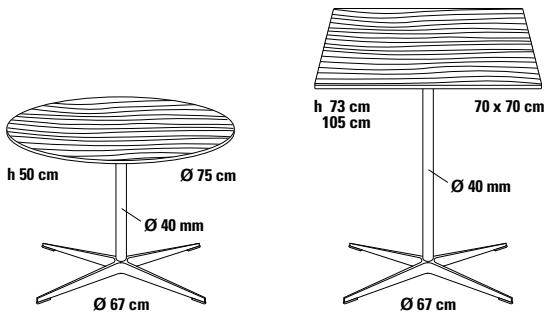

Tischplatte

■ MDF furniert.

Tischplatte

MDF furniert

MDF furniert

Tischfuß

Sternfuß

Tischsäule

Höhe

50, 73 cm
105 cm

Verkaufspreis/Euro

netto VK

brutto VK

549,85
572,05

654,32
680,74

Sternfuß

Tischsäule

50, 73 cm
105 cm

577,35
599,55

687,05
713,46

▲ Aufpreis Tischfuß pulverbeschichtet

49,00

58,31