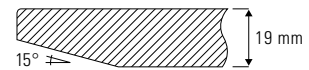

Tischplatte

■ Massivholzplatte, Qualitätsstufe A*,

Oberfläche: Lack transparent, 10% glossy.