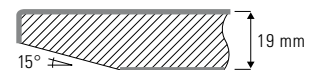

Tischplatte

■ MDF furniert.