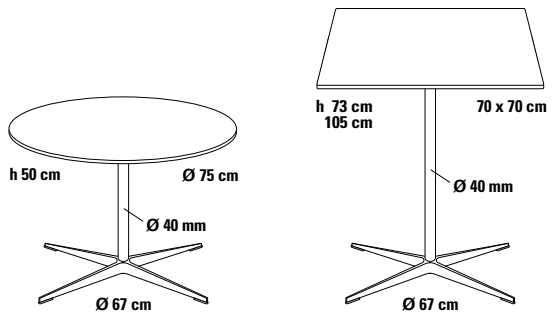

TAVOLO_MOA

Einsäulentisch mit Alu-Sternfuß Ø 75/70 x 70 cm

Design Team FORMvorRAT

Elegantes Tischdesign mit schlanker Tischsäule und modernem Alu-Sternfuß. Der Tisch für die exklusive Einrichtung, ideal kombinierbar mit einer Vielzahl von Tischplattenausführungen. Der Tisch für die Einrichtung in Wohnung und Hotel, wenn Exklusivität und Design von besonderer Bedeutung sind.