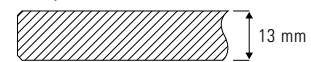

TAVOLO_MOA

Einsäulentisch Ø 75/70 x 70 cm

Design Team Formvorrat

Elegantes Tischdesign mit schlanker Tischsäule und modernem Alu-Sternfuß. Der Tisch für die exklusive Einrichtung, ideal kombinierbar mit einer Vielzahl von Tischplattenausführungen. Der Tisch für die Einrichtung in Wohnung und Hotel, wenn Exklusivität und Design von besonderer Bedeutung sind.

Tischplatte

- Compact-Schichtstoff 13 mm,

- MDF pulverbeschichtet,

- Glas transparent, satiniert (Unterseite), ESG Sicherheitsglas.

Tischplatte

Compact-Schichtstoff

weiß
Kern schwarz

staubgrau