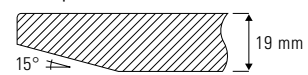

Tischplatte

- Compact-Schichtstoff 13 mm,

- MDF pulverbeschichtet,

- Glas transparent, satiniert (Unterseite), ESG Sicherheitsglas.

Tischplatte

Compact-Schichtstoff

weiß
Kern schwarz

staubgrau