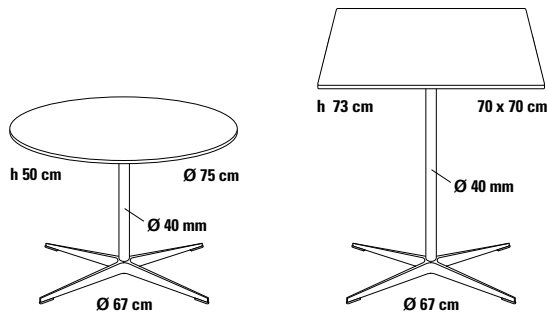

TAVOLO_MOA

Einsäulentisch Ø 75/70 x 70 cm

Design Team Formvorrat

Elegantes Tischdesign mit schlanker Tischsäule und modernem Alu-Sternfuß. Der Tisch für die exklusive Einrichtung, ideal kombinierbar mit einer Vielzahl von Tischplattenausführungen. Der Tisch für die Einrichtung in Wohnung und Hotel, wenn Exklusivität und Design von besonderer Bedeutung sind.

anthrazit

weiß
Kern weiß ▲

Tischfuß

Sternfuß Tischsäule

Alu poliert

verchromt

Größe

Ø 75/70 x 70 cm

Sternfuß und Tischsäule

weiß
RAL 9003

schwarz
RAL 9005

49,00

TAVOLO_MOA

Zusatzausführungen Tischplatten Ø 75/70 x 70 cm

Tischplatte	Tischfuß	Größe	Höhe	Verkaufspreis/Euro VK ohne MwSt.
MDF pulverbeschichtet  weiß staubgrau schwarz	Sternfuß Tischsäule  Alu poliert verchromt	Ø 75/70 x 70 cm	50, 73 cm	485,85
Glas ESG  transparent	 Alu poliert verchromt	Ø 75/70 x 70 cm	50, 73 cm	539,10
Glas ESG  satiniert	 Alu poliert verchromt	Ø 75/70 x 70 cm	50, 73 cm	618,10
▲ Aufpreis Tischfuß pulverbeschichtet	Sternfuß und Tischsäule  weiß schwarz RAL 9003 RAL 9005			49,00