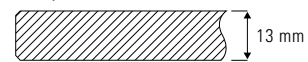

Tischplatte

- Compact-Schichtstoff 13 mm,

- MDF pulverbeschichtet,

- Glas transparent, satiniert (Unterseite), ESG Sicherheitsglas.

Tischplatte

Compact-Schichtstoff

weiß
Kern schwarz

rot