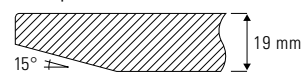

Tischplatte

- Compact-Schichtstoff 13 mm,

- MDF pulverbeschichtet,

- Glas transparent, satiniert (Unterseite), ESG Sicherheitsglas.

Tischplatte

Compact-Schichtstoff

weiß
Kern schwarz

rot