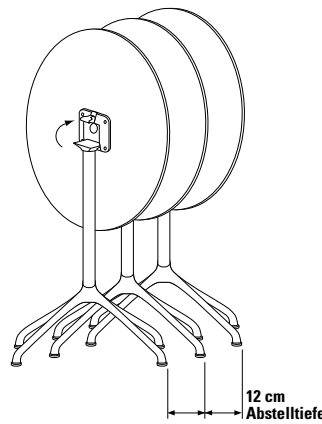

Tischplatte

Compact-Schichtstoff FH

weiß
Kern schwarz

staubgrau

anthrazit

Dekor Eiche

Tischfuß

Tischfuß

Alu poliert

Tischsäule

verchromt

Größe

Ø 85/80 x 80 cm

Höhe

76 cm

Verkaufspreis/Euro

VK ohne MwSt.

576,10

AP Aptico

weiß
Kern weiß ▲

schwarz
Kern schwarz *

▲ **Aufpreis** 43,50

* **Aufpreis** 96,10

▲ **Aufpreis Tischfuß
pulverbeschichtet seidenmatt**

Tischfuß und Tischsäule

weiß
RAL 9003

schwarz
RAL 9005

weißalu
RAL 9006

69,00

▢ **Klappstischadapter zum Abklappen der Tischplatte in senkrechte Stellung**

im Preis enthalten