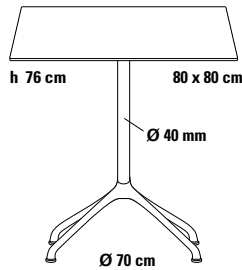

Tischplatte

Compact-Schichtstoff FH

weiß
Kern schwarz

staubgrau

anthrazit

Dekor Eiche

Tischfuß

Tischfuß

Alu poliert

Tischsäule

verchromt

Größe

Ø 85/80 x 80 cm

Höhe

76 cm

Verkaufspreis/Euro

VK ohne MwSt.

576,10

AP Aptico

weiß
Kern weiß ▲

schwarz
Kern schwarz *

▲ **Aufpreis** 43,50

* **Aufpreis** 96,10

▲ **Aufpreis Tischfuß
pulverbeschichtet seidenmatt**

Tischfuß und Tischsäule

weiß
RAL 9003

schwarz
RAL 9005

weißalu
RAL 9006

69,00

▢ **Klappstischadapter zum Abklappen der Tischplatte in senkrechte Stellung**

im Preis enthalten