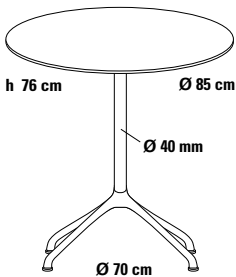

Tischplatte

Compact-Schichtstoff FH

weiß
Kern schwarz

staubgrau

anthrazit

Dekor Eiche

Tischfuß

Tischfuß

Alu poliert

Tischsäule

verchromt

Größe

Ø 85/80 x 80 cm

Höhe

76 cm

Verkaufspreis/Euro

VK ohne MwSt.

576,10

AP Aptico

weiß
Kern weiß ▲

schwarz
Kern schwarz *

▲ **Aufpreis** 43,50

* **Aufpreis** 96,10

▲ **Aufpreis Tischfuß
pulverbeschichtet seidenmatt**

Tischfuß und Tischsäule

weiß
RAL 9003

schwarz
RAL 9005

weißalu
RAL 9006

69,00

▢ **Klappstischadapter zum Abklappen der Tischplatte in senkrechte Stellung**

im Preis enthalten