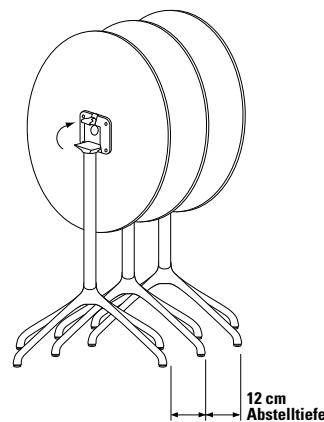

Tischplatte

Compact-Schichtstoff

weiß
Kern schwarz

staubgrau

anthrazit

weiß
Kern weiß ▲

Tischfuß

Tischfuß Tischsäule

Alu poliert verchromt

Größe

Ø 75/70 x 70 cm
Ø 70 cm

Höhe

75 cm
107 cm

Verkaufspreis/Euro

VK ohne MwSt.

482,50
496,50

Ø 75/70 x 70 cm

▲ Aufpreis 35,80

▲ Aufpreis Tischfuß pulverbeschichtet

Tischfuß und Tischsäule

weiß
RAL 9003

schwarz
RAL 9005

59,00

▫ Klapptischadapter zum Abklappen der Tischplatte in senkrechte Stellung

im Preis enthalten