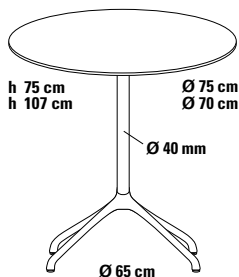

NEXT Bistrotisch Ø 75/70 x 70 cm, Ø 70 cm

Design Team Formvorrat

Die Basis der Tischserie NEXT ist ein neu entwickelter Alufuß mit vier Auslegern, bei dem die Mittelachse in einer Höhe von 220 mm beginnt. Das Design ermöglicht eine optimale Fußfreiheit und gewährleistet das platzsparende Ineinanderschieben der Tische bei abgeklappter Tischplatte. NEXT Tische mit Klapptischadapter sind flexibel einsetzbar und auf kleinster Fläche lagerfähig – ideal für Objekt- und Hotelerichtung.

Fuß

Tischfuß aus Alu-Druckguss.

Fußgleiter

Ø 40 mm Kunststoff, 6 mm nivellierbar, System FORMvorrAT mit Verlierschutz.

Tischsäule

Rundrohr, mit dem Tischfuß fest verbunden.

Oberflächen

- Kreuzfuß Alu poliert, Tischsäule verchromt,
- ▲ Kreuzfuß und Tischsäule pulverbeschichtet.

Tischplatte

- Compact-Schichtstoff.

▲ Weitere Tischplattenvarianten über Komponenten, Seite 3.6–3.8.

Tischplatte

Compact-Schichtstoff

weiß
Kern schwarz

staubgrau

anthrazit

weiß
Kern weiß ▲

Tischfuß

Tischfuß Tischsäule

Alu poliert verchromt

Größe

Ø 75/70 x 70 cm
Ø 70 cm

Höhe

75 cm
107 cm

Verkaufspreis/Euro

VK ohne MwSt.

482,50
496,50

Ø 75/70 x 70 cm

▲ Aufpreis 35,80

▲ Aufpreis Tischfuß pulverbeschichtet

Tischfuß und Tischsäule

weiß
RAL 9003

schwarz
RAL 9005

59,00

▫ Klapptischadapter zum Abklappen der Tischplatte in senkrechte Stellung

im Preis enthalten