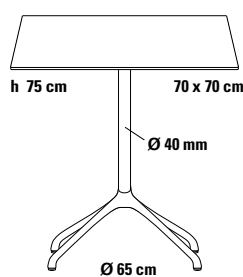

NEXT Bistrotisch Ø 75/70 x 70 cm, Ø 70 cm

Design Team Formvorrat

Die Basis der Tischserie NEXT ist ein neu entwickelter Alufuß mit vier Auslegern, bei dem die Mittelachse in einer Höhe von 220 mm beginnt. Das Design ermöglicht eine optimale Fußfreiheit und gewährleistet das platzsparende Ineinanderschieben der Tische bei abgeklappter Tischplatte. NEXT Tische mit Klapptischadapter sind flexibel einsetzbar und auf kleinster Fläche lagerfähig – ideal für Objekt- und Hotelerichtung.

Fuß

Tischfuß aus Alu-Druckguss.

Fußgleiter

Ø 40 mm Kunststoff, 6 mm nivellierbar, System FORMvorrAT mit Verlierschutz.

Tischsäule

Rundrohr, mit dem Tischfuß fest verbunden.

Oberflächen

- Kreuzfuß Alu poliert, Tischsäule verchromt,
- ▲ Kreuzfuß und Tischsäule pulverbeschichtet.

Tischplatte

- Compact-Schichtstoff.

▲ Weitere Tischplattenvarianten über Komponenten, Seite 3.6–3.8.

Tischplatte

Compact-Schichtstoff

weiß
Kern schwarz

staubgrau

anthrazit

weiß
Kern weiß ▲

Tischfuß

Tischfuß Tischsäule

Alu poliert verchromt

Größe

Ø 75/70 x 70 cm
Ø 70 cm

Höhe

75 cm
107 cm

Verkaufspreis/Euro

VK ohne MwSt.

482,50
496,50

Ø 75/70 x 70 cm

▲ Aufpreis 35,80

▲ Aufpreis Tischfuß pulverbeschichtet

Tischfuß und Tischsäule

weiß
RAL 9003

schwarz
RAL 9005

59,00

▫ Klapptischadapter zum Abklappen der Tischplatte in senkrechte Stellung

im Preis enthalten