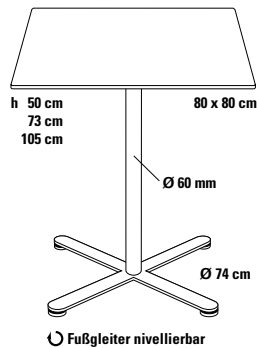

Tischplatte

Compact-Schichtstoff

weiß
Kern schwarz

staubgrau

anthrazit

weiß
Kern weiß ▲

Tischfuß

Kreuzfuß und Tischsäule pulverbeschichtet

weiß
RAL 9003

weißsalu
RAL 9006

anthrazit
RAL 7016

schwarz
RAL 9005

Größe

Höhe

Verkaufspreis/Euro

VK ohne MwSt.

Ø 85/80 x 80 cm	50, 73 cm	662,20
Ø 85/80 x 80 cm	105 cm	672,25

▲ **Aufpreis** **40,90**

Compact-Schichtstoff

weiß
Kern schwarz

staubgrau

anthrazit

weiß
Kern weiß ▲

Kreuzfuß und Tischsäule

verchromt

Ø 85/80 x 80 cm	50, 73 cm	768,10
Ø 85/80 x 80 cm	105 cm	783,90

▲ **Aufpreis** **40,90**

⚠ **Klappadapter zum Abklappen der Tischplatte in senkrechte Stellung, auf Anfrage**