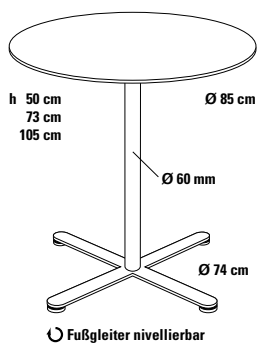

Tischplatte

Compact-Schichtstoff

weiß
Kern schwarz

staubgrau

anthrazit

weiß
Kern weiß ▲

Tischfuß

Kreuzfuß und Tischsäule pulverbeschichtet

weiß
RAL 9003

weißsalu
RAL 9006

anthrazit
RAL 7016

schwarz
RAL 9005

Größe

Höhe

Verkaufspreis/Euro

VK ohne MwSt.

Ø 85/80 x 80 cm	50, 73 cm	662,20
Ø 85/80 x 80 cm	105 cm	672,25

▲ **Aufpreis** **40,90**

Compact-Schichtstoff

weiß
Kern schwarz

staubgrau

anthrazit

weiß
Kern weiß ▲

Kreuzfuß und Tischsäule

verchromt

Ø 85/80 x 80 cm	50, 73 cm	768,10
Ø 85/80 x 80 cm	105 cm	783,90

▲ **Aufpreis** **40,90**

⚠ **Klappadapter zum Abklappen der Tischplatte in senkrechte Stellung, auf Anfrage**