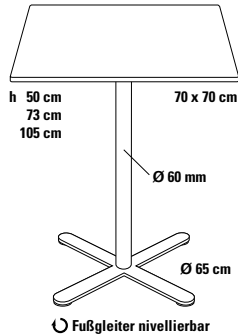

# FIX\_UP (Standardausführung) Einsäulentisch Ø 75/70 x 70 cm

Design Michael Schneider, Dieter de Haas

Einsäulentisch im unverwechselbaren FORMvorRAT Design mit flachem Kreuzfuß aus Stahl und sorgfältig dimensionierter Tischsäule. Ausführung mit hoher Standfestigkeit, natürlich mit nivellierbaren Fußgleitern (System FORMvorRAT). Viele Ausführungsvarianten möglich, dadurch ideal für alle Einrichtungszwecke. Auch bestens geeignet für Objekteinrichtung.

### Fuß

Kreuzfuß, Stahlblech aus einem Stück.

### Fußgleiter

Ø 50 mm Kunststoff, nivellierbar, System FORMvorRAT mit Verlierschutz.

### Tischsäule

Stahlrohr.