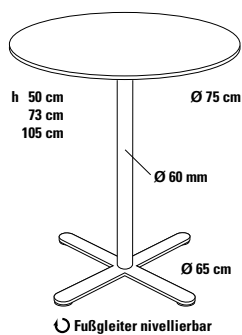

# FIX\_UP (Standardausführung) Einsäulentisch Ø 75/70 x 70 cm

Design Michael Schneider, Dieter de Haas

Einsäulentisch im unverwechselbaren FORMvorRAT Design mit flachem Kreuzfuß aus Stahl und sorgfältig dimensionierter Tischsäule. Ausführung mit hoher Standfestigkeit, natürlich mit nivellierbaren Fußgleitern (System FORMvorRAT). Viele Ausführungsvarianten möglich, dadurch ideal für alle Einrichtungszwecke. Auch bestens geeignet für Objekteinrichtung.

### Fuß

Kreuzfuß, Stahlblech aus einem Stück.

### Fußgleiter

Ø 50 mm Kunststoff, nivellierbar, System FORMvorRAT mit Verlierschutz.

### Tischsäule

Stahlrohr.