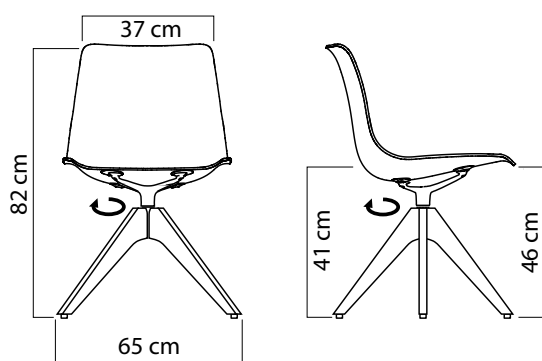

Sitzschale furniert

Sitzschale offenporig lackiert

Sitzschale gepolstert
nach Farbkarte camira Xtreme ^{Plus}

Holz-Drehgestell, Esche massiv

Das Modell JOY_W kombiniert die JOY-Holz-Sitzschale mit einem neu interpretierten 4-armigen Untergestell aus Massivholz. Das Stuhlgestell ist mit einer zentralen 360°-Drehachse ausgestattet. Die weit abgespreizten Ausleger garantieren eine hohe Standfestigkeit. Auch bei dieser Ausführungsvariante bleiben die Sitzposition und der hohe Sitzkomfort unverändert erhalten.

Sitzschale

aus 6,6 mm Formschichtholz.

- Sitzschale außen und innen belegt mit Danzer 3D Furnier in den Holzarten:
  - Buche Basic natur streifig,
  - Buche Basic wengéfarben streifig,
  - Eiche Recon natur,
  - Nussbaum Recon natur,
- Sitzschale Buche offenporige Lackierung
  - Farbe: schwarz,
- Sitzschale gepolstert, 5 mm Schaumstoffauflage, Basisqualität camira Xtreme ^{Plus}.

Stuhlgestell

- Stuhlgestell mit 4 Auslegern aus Massivholz Esche, direkt mit dem Alugehäuse der kunststoffgelagerten Drehachse verbunden, 360° drehbar,
- Ausleger mit Wechselgleitern.

Oberflächen/Farben

- Alu-Sternfuß, verchromt oder pulverbeschichtet in den Farben weiß, schwarz.

Fußgleiter

- Gleiter aus Kunststoff mit auswechselbaren Gleitscheiben in PA für Textilboden oder Filz für Hart- und Parkettboden.

Gewicht

- 5,8 kg

Verpackungseinheit

- 1 Stück

Typ	Ausführung Stuhlgestell	Ausführung Sitzschale	Verkaufspreis/Euro	
			netto VK	brutto VK
JOY_W	Holz-Drehgestell	Buche Basic natur streifig	449,30	534,67
		Buche Basic wengéfarben streifig	449,30	534,67
		Eiche Recon natur	482,80	574,53
		Nussbaum Recon natur	492,30	585,84
JOY_W	Holz-Drehgestell	Buche offenporige Lackierung weiß, rot, schwarz Sonderfarben ab 12 Stück möglich	449,30	534,67
JOY_W	Holz-Drehgestell	gepolstert Basisqualität camira Xtreme ^{Plus}	573,80	682,82