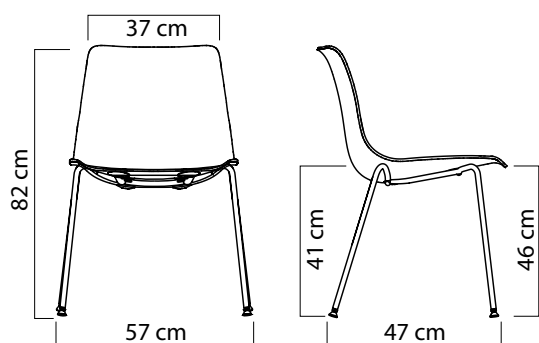

Sitzschale furniert

Sitzschale offenporig lackiert

Sitzschale gepolstert nach Farbkarte camira Xtreme ^{Plus}

Kufengestell

Der Schalenstuhl JOY_V mit Vierbeinigestell gehört innerhalb der Stuhlserie JOY zu den Basisvarianten. Die Sitzposition ist bei allen Varianten innerhalb der Stuhlserie identisch.

Sitzschale

aus 6,6 mm Formschichtholz.

- Sitzschale außen und innen belegt mit Danzer 3D Furnier in den Holzarten:
  - Buche Basic natur streifig,
  - Buche Basic wengéfarben streifig,
  - Eiche Recon natur,
  - Nussbaum Recon natur,
- Sitzschale Buche offeneporige Lackierung
  - Farbe: schwarz,
- Sitzschale gepolstert, 5 mm Schaumstoffauflage, Basisqualität camira Xtreme ^{Plus}.

Vierbeinigestell

- aus gebogenem Rundrohr Ø 16 mm, Oberfläche verchromt oder pulverbeschichtet in den Farben:
  - weiß, schwarz (Sonderfarben möglich).

Fußgleiter

- Gelenkgleiter mit auswechselbaren Gleitscheiben in PA für Textilboden oder Filz für Hart- und Parkettboden.

Stapelbarkeit

- 4-fach

Gewicht

- 4,8 kg

Verpackungseinheit

- 2 Stück

Typ	Ausführung Stuhlgestell	Ausführung Sitzschale	Verkaufspreis/Euro	
			netto VK	brutto VK
JOY_V	Vierbeinigestell verchromt, pulverbeschichtet	Buche Basic natur streifig	291,50	346,89
		Buche Basic wengéfarben streifig	291,50	346,89
		Eiche Recon natur	325,00	386,75
		Nussbaum Recon natur	334,50	398,06
JOY_V	Vierbeinigestell verchromt, pulverbeschichtet	Buche offeneporige Lackierung schwarz Sonderfarben ab 12 Stück möglich	291,50	346,89
JOY_V	Vierbeinigestell verchromt, pulverbeschichtet	gepolstert Basisqualität camira Xtreme ^{Plus}	416,20	495,28