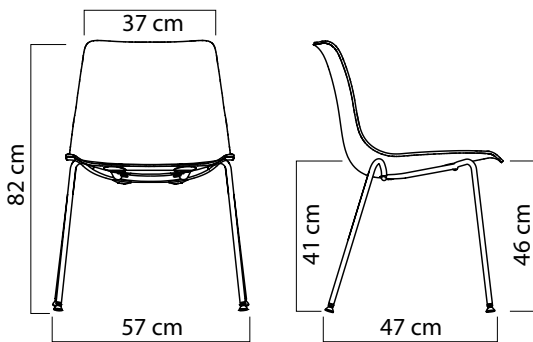

Sitzschale furniert

Sitzschale offenporig lackiert

Kufengestell

Der Schalenstuhl JOY_V mit Vierbeingestell gehört innerhalb der Stuhlserie JOY zu den Basisvarianten. Die Sitzposition ist bei allen Varianten innerhalb der Stuhlserie identisch.

Sitzschale

aus 6,6 mm Formschichtholz.

- Sitzschale außen und innen belegt mit Danzer 3D Furnier in den Holzarten:
  - Buche Basic natur streifig,
  - Buche Basic wengéfarben streifig,
  - Eiche Recon natur,
  - Nussbaum Recon natur,
- Sitzschale Buche offenporige Lackierung
  - Farbe: schwarz.

Vierbeingestell

- aus gebogenem Rundrohr Ø 16 mm, Oberfläche verchromt oder pulverbeschichtet in den Farben:
  - weiß, schwarz (Sonderfarben möglich).

Fußgleiter

- Gelenkgleiter mit auswechselbaren Gleitscheiben in PA für Textilboden oder Filz für Hart- und Parkettboden.

Stapelbarkeit

- 4-fach

Gewicht

- 4,8 kg

Verpackungseinheit

- 2 Stück

Typ	Ausführung Stuhlgestell	Ausführung Sitzschale	Verkaufspreis/Euro	
			netto VK	brutto VK
JOY_V	Vierbeingestell verchromt, pulverbeschichtet	Buche Basic natur streifig	291,50	346,89
		Buche Basic wengéfarben streifig	291,50	346,89
		Eiche Recon natur	325,00	386,75
		Nussbaum Recon natur	334,50	398,06
JOY_V	Vierbeingestell verchromt, pulverbeschichtet	Buche offenporige Lackierung schwarz Sonderfarben ab 12 Stück möglich	291,50	346,89