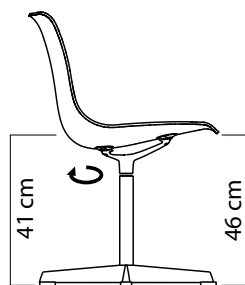

JOY_S Schalenstuhl mit Alu-Sternfuß

Design Team Formvorrat

JOY_S Eiche Recon natur
pulverbeschichtet weiß

JOY_S Nussbaum Recon natur
pulverbeschichtet schwarz

JOY_S ist eine der Basisversionen innerhalb der Stuhlserie JOY, mit einem Alu-Sternfuß und einer Mittelsäule mit 360°-Drehachse. Der Alu-Sternfuß und die schlanke Mittelsäule verleihen dem Stuhl ein besonders elegantes Aussehen. Wie bei allen JOY Ausführungsvarianten bleiben die Sitzposition und der hohe Sitzkomfort unverändert erhalten.