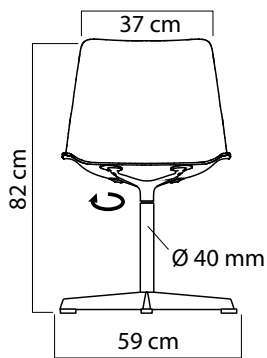

JOY_S Schalenstuhl mit Alu-Sternfuß

Design Team Formvorrat

JOY_S Eiche Recon natur
pulverbeschichtet weiß

JOY_S Nussbaum Recon natur
pulverbeschichtet schwarz

JOY_S ist eine der Basisversionen innerhalb der Stuhlserie JOY, mit einem Alu-Sternfuß und einer Mittelsäule mit 360°-Drehachse. Der Alu-Sternfuß und die schlanke Mittelsäule verleihen dem Stuhl ein besonders elegantes Aussehen. Wie bei allen JOY Ausführungsvarianten bleiben die Sitzposition und der hohe Sitzkomfort unverändert erhalten.