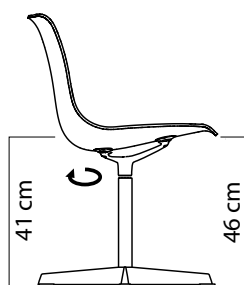

Sitzschale furniert

Sitzschale offenporig lackiert

Sitzschale gepolstert
nach Farbkarte camira Xtreme ^{Plus}

Alu-Sternfuß

JOY_S ist eine der Basisversionen innerhalb der Stuhlserie JOY, mit einem Alu-Sternfuß und einer Mittelsäule mit 360°-Drehachse. Der Alu-Sternfuß und die schlanke Mittelsäule verleihen dem Stuhl ein besonders elegantes Aussehen. Wie bei allen JOY Ausführungsvarianten bleiben die Sitzposition und der hohe Sitzkomfort unverändert erhalten.

Sitzschale

aus 6,6 mm Formschichtholz.

- Sitzschale außen und innen belegt mit Danzer 3D Furnier in den Holzarten:
  - Buche Basic natur streifig,
  - Buche Basic wengéfarben streifig,
  - Eiche Recon natur,
  - Nussbaum Recon natur,
- Sitzschale Buche offenporige Lackierung
  - Farbe: schwarz,
- Sitzschale gepolstert, 5 mm Schaumstoffauflage, Basisqualität camira Xtreme ^{Plus}.

Stuhlgestell

- Stuhlgestell, 4-armiger Sternfuß mit kunststoffgelagerter Drehachse, 360° drehbar,
- Ausleger mit Universal-Kunststoffgleitern.

Oberflächen/Farben

- Alu-Sternfuß, verchromt oder pulverbeschichtet in den Farben weiß, schwarz.

Fußgleiter

- Gleiter aus vergütetem Kunststoff, geeignet für Textil- und Hartböden.

Gewicht

- 5,4 kg

Verpackungseinheit

- 1 Stück

Typ	Ausführung Stuhlgestell	Ausführung Sitzschale	Verkaufspreis/Euro	
			netto VK	brutto VK
JOY_S	Alu-Sternfuß verchromt, pulverbeschichtet	Buche Basic natur streifig	380,50	452,80
		Buche Basic wengéfarben streifig	380,50	452,80
		Eiche Recon natur	414,00	492,66
		Nussbaum Recon natur	423,50	503,97
JOY_S	Alu-Sternfuß verchromt, pulverbeschichtet	Buche offenporige Lackierung weiß, rot, schwarz Sonderfarben ab 12 Stück möglich	380,50	452,80
JOY_S	Alu-Sternfuß verchromt, pulverbeschichtet	gepolstert Basisqualität camira Xtreme ^{Plus}	505,00	600,95