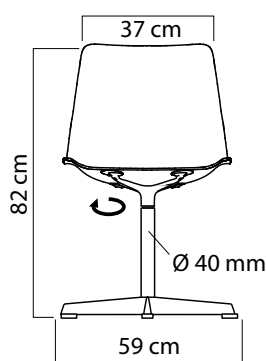

Sitzschale furniert

Sitzschale offenporig lackiert

Sitzschale gepolstert
nach Farbkarte camira Xtreme ^{Plus}

Alu-Sternfuß

JOY_S ist eine der Basisversionen innerhalb der Stuhlserie JOY, mit einem Alu-Sternfuß und einer Mittelsäule mit 360°-Drehachse. Der Alu-Sternfuß und die schlanke Mittelsäule verleihen dem Stuhl ein besonders elegantes Aussehen. Wie bei allen JOY Ausführungsvarianten bleiben die Sitzposition und der hohe Sitzkomfort unverändert erhalten.

Sitzschale

aus 6,6 mm Formschichtholz.

- Sitzschale außen und innen belegt mit Danzer 3D Furnier in den Holzarten:
  - Buche Basic natur streifig,
  - Buche Basic wengéfarben streifig,
  - Eiche Recon natur,
  - Nussbaum Recon natur,
- Sitzschale Buche offenporige Lackierung
  - Farbe: schwarz,
- Sitzschale gepolstert, 5 mm Schaumstoffauflage, Basisqualität camira Xtreme ^{Plus}.

Stuhlgestell

- Stuhlgestell, 4-armiger Sternfuß mit kunststoffgelagerter Drehachse, 360° drehbar,
- Ausleger mit Universal-Kunststoffgleitern.

Oberflächen/Farben

- Alu-Sternfuß, verchromt oder pulverbeschichtet in den Farben weiß, schwarz.

Fußgleiter

- Gleiter aus vergütetem Kunststoff, geeignet für Textil- und Hartböden.

Gewicht

- 5,4 kg

Verpackungseinheit

- 1 Stück

Typ	Ausführung Stuhlgestell	Ausführung Sitzschale	Verkaufspreis/Euro	
			netto VK	brutto VK
JOY_S	Alu-Sternfuß verchromt, pulverbeschichtet	Buche Basic natur streifig	380,50	452,80
		Buche Basic wengéfarben streifig	380,50	452,80
		Eiche Recon natur	414,00	492,66
		Nussbaum Recon natur	423,50	503,97
JOY_S	Alu-Sternfuß verchromt, pulverbeschichtet	Buche offenporige Lackierung weiß, rot, schwarz Sonderfarben ab 12 Stück möglich	380,50	452,80
JOY_S	Alu-Sternfuß verchromt, pulverbeschichtet	gepolstert Basisqualität camira Xtreme ^{Plus}	505,00	600,95