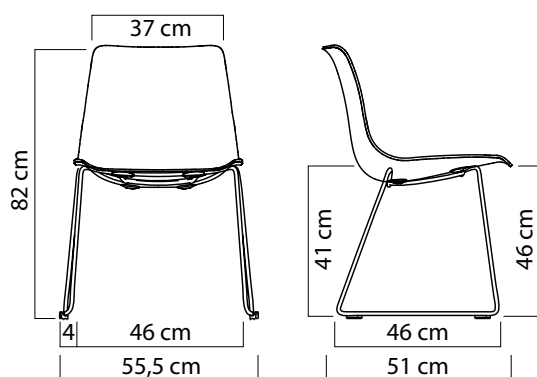

Sitzschale furniert

Sitzschale offenporig lackiert

Sitzschale gepolstert nach Farbkarte camira Xtreme ^{Plus}

Kufengestell

Der Schalenstuhl JOY_K ist innerhalb der Stuhlserie JOY die Variante mit Kufengestell. Die Sitzposition ist bei allen Varianten innerhalb der Stuhlserie identisch.

Sitzschale

aus 6,6 mm Formschichtholz.

- Sitzschale außen und innen belegt mit Danzer 3D Furnier in den Holzarten:
  - Buche Basic natur streifig,
  - Buche Basic wengéfarben streifig,
  - Eiche Recon natur,
  - Nussbaum Recon natur,
- Sitzschale Buche offeneporige Lackierung
  - Farbe: schwarz,
- Sitzschale gepolstert, 5 mm Schaumstoffauflage, Basisqualität camira Xtreme ^{Plus}.

Kufengestell

- aus gebogenem Rundstahl, Oberfläche verchromt oder pulverbeschichtet in den Farben:
  - weiß, schwarz (Sonderfarben möglich).

Fußgleiter

- Basis aus Kunststoff mit auswechselbaren Gleitscheiben in PA für Textilboden oder Filz für Hart- und Parkettboden. Gleiter fixiert, gegen Verschieben und Verdrehen gesichert.

Reihenverbinder

- über Gleiter, zweifach pro Kufe.

Stapelbarkeit

- 6-fach

Gewicht

- 5 kg

Verpackungseinheit

- 2 Stück

Typ	Ausführung Stuhlgestell	Ausführung Sitzschale	Verkaufspreis/Euro	
			netto VK	brutto VK
JOY_K	Kufengestell verchromt, pulverbeschichtet	Buche Basic natur streifig	299,65	356,58
		Buche Basic wengéfarben streifig	299,65	356,58
		Eiche Recon natur	333,15	396,45
		Nussbaum Recon natur	342,65	407,75
JOY_K	Kufengestell verchromt, pulverbeschichtet	Buche offeneporige Lackierung weiß, rot, schwarz Sonderfarben ab 12 Stück möglich	299,65	356,58
JOY_K	Kufengestell verchromt, pulverbeschichtet	gepolstert Basisqualität camira Xtreme ^{Plus}	425,35	506,17
Aufpreis Reihenverbinder (4 Stck.)			4,90	58,31