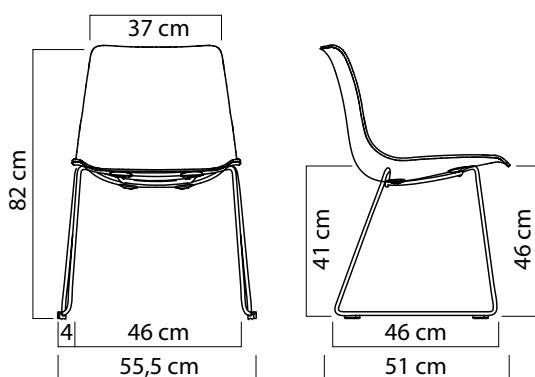

Sitzschale furniert

Sitzschale offenporig lackiert

Sitzschale gepolstert
nach Farbkarte camira Xtreme ^{Plus}

Kufengestell

Der Schalenstuhl JOY_K ist innerhalb der Stuhlserie JOY die Variante mit Kufengestell. Die Sitzposition ist bei allen Varianten innerhalb der Stuhlserie identisch.

Sitzschale

aus 6,6 mm Formschichtholz.

- Sitzschale außen und innen belegt mit Danzer 3D Furnier in den Holzarten:
  - Buche Basic natur/streifig,
  - Buche Basic wengéfarben/streifig,
  - Eiche Recon natur,
  - Nussbaum Recon natur,
- Sitzschale Buche offenporige Lackierung
  - Farben: weiß, rot, schwarz,
- Sitzschale gepolstert, 5 mm Schaumstoffauflage, Basisqualität camira Xtreme ^{Plus}.

Kufengestell

- aus gebogenem Rundstahl, Oberfläche verchromt oder pulverbeschichtet in den Farben:
  - weiß, schwarz (Sonderfarben möglich).

Fußgleiter

- Basis aus Kunststoff mit auswechselbaren Gleitscheiben in PA für Textilboden oder Filz für Hart- und Parkettboden. Gleiter fixiert, gegen Verschieben und Verdrehen gesichert.

Reihenverbinder

- über Gleiter, zweifach pro Kufe.

Stapelbarkeit

- 6-fach

Gewicht

- 5 kg

Verpackungseinheit

- 2 Stück

Typ	Ausführung Stuhlgestell	Ausführung Sitzschale	Verkaufspreis/Euro	
			netto VK	brutto VK
JOY_K	Kufengestell verchromt, pulverbeschichtet	Buche Basic natur/streifig	299,65	356,58
		Buche Basic wengéfarben/streifig	299,65	356,58
		Eiche Recon natur	345,15	410,73
		Nussbaum Recon natur	351,65	418,46
JOY_K	Kufengestell verchromt, pulverbeschichtet	Buche offenporige Lackierung weiß, rot, schwarz	312,45	371,82
JOY_K	Kufengestell verchromt, pulverbeschichtet	gepolstert Basisqualität camira Xtreme ^{Plus}	423,35	503,79
Aufpreis Reihenverbinder (4 Stck.)			4,90	58,31