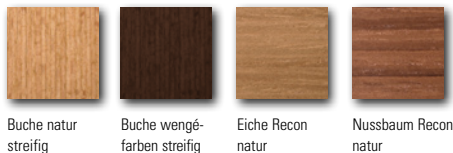

JOY_AL, JOY_AL/R Schalenstuhl mit Alu-Drehgestell

Design Team Formvorrat

JOY_AL Eiche Recon natur
pulverbeschichtet weiß

JOY_AL/R Nussbaum Recon natur
pulverbeschichtet schwarz

Sitzschale furniert

Buche natur streifig

Buche wengéfarben streifig

Eiche Recon natur

Nussbaum Recon natur

Sitzschale offenporig lackiert

schwarz

Sitzschale gepolstert
nach Farbkarte camira Xtreme^{Plus}

Alu-Drehgestell

Alu poliert

weiß
RAL 9003

schwarz
RAL 9005

JOY_AL ist die Kombination der Holz-Sitzschale mit einem modernen Alu-Drehgestell für noch mehr Komfort. Das Alu-Drehgestell mit oder ohne Rollen ermöglicht eine 360°-Drehbewegung, die dem Stuhl eine neue Funktionalität verleiht. Auch bei dieser Ausführungsvariante bleiben die Sitzposition und der hohe Sitzkomfort erhalten.

Sitzschale

aus 6,6 mm Formschichtholz.

- Sitzschale außen und innen belegt mit Danzer 3D Furnier in den Holzarten:
 - Buche Basic natur streifig,
 - Buche Basic wengéfarben streifig,
 - Eiche Recon natur,
 - Nussbaum Recon natur,
- Sitzschale Buche offenporige Lackierung
 - Farbe: schwarz,
- Sitzschale gepolstert, 5 mm Schaumstoffauflage, Basisqualität camira Xtreme^{Plus}.