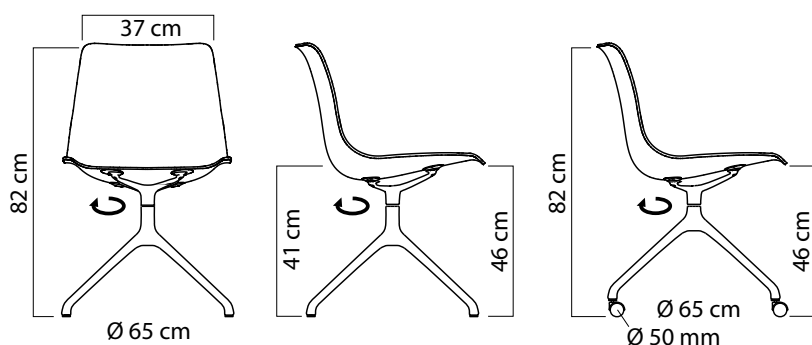

JOY_AL, JOY_AL/R Schalenstuhl mit Alu-Drehgestell

Design Team Formvorrat

Sitzschale furniert

Sitzschale offenporig lackiert

Sitzschale gepolstert
nach Farbkarte camira Xtreme^{Plus}

Alu-Drehgestell

JOY_AL ist die Kombination der Holz-Sitzschale mit einem modernen Alu-Drehgestell für noch mehr Komfort. Das Alu-Drehgestell mit oder ohne Rollen ermöglicht eine 360°-Drehbewegung, die dem Stuhl eine neue Funktionalität verleiht. Auch bei dieser Ausführungsvariante bleiben die Sitzposition und der hohe Sitzkomfort erhalten.

Sitzschale

aus 6,6 mm Formschichtholz.

- Sitzschale außen und innen belegt mit Danzer 3D Furnier in den Holzarten:
  - Buche Basic natur streifig,
  - Buche Basic wengéfarben streifig,
  - Eiche Recon natur,
  - Nussbaum Recon natur,
- Sitzschale Buche offenporige Lackierung
  - Farbe: schwarz,
- Sitzschale gepolstert, 5 mm Schaumstoffauflage, Basisqualität camira Xtreme^{Plus}.

Stuhlgestell

- Alu-Drehgestell, 4-armig aus Alu-Druckguss mit Drehachse, unter Last 360° drehbar,
- Ausführung mit Wechselgleitern,
- Ausführung mit Rollen Ø 50 mm, ungebremst.

Fußgleiter

- Gleiter aus Kunststoff mit auswechselbaren Gleitscheiben in PA für Textilboden oder Filz für Hart- und Parkettboden.

Rollen

- Kunststoffrolle aus Polyamid mit Bandage für Hartboden,
- Gehäuse aus Edelstahl, verchromt, Rolle aus Polyamid mit Bandage für Hartboden.

Gewicht

- 5,5 kg

Verpackungseinheit

- 1 Stück