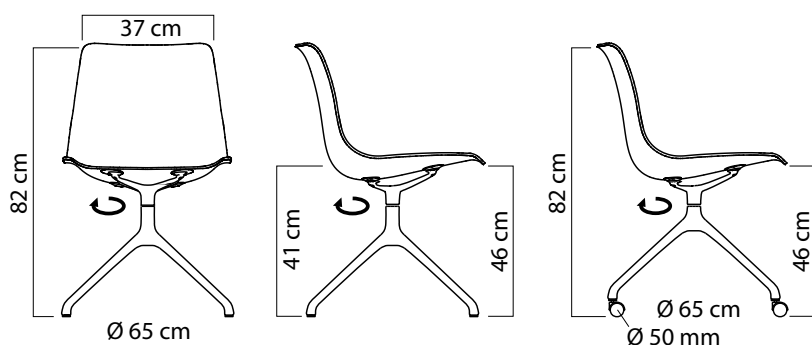

JOY_AL, JOY_AL/R Schalenstuhl mit Alu-Drehgestell

Design Team Formvorrat

Sitzschale furniert

Sitzschale offenporig lackiert

Sitzschale gepolstert
nach Farbkarte camira Xtreme ^{Plus}

Alu-Drehgestell

JOY_AL ist die Kombination der Holz-Sitzschale mit einem modernen Alu-Drehgestell für noch mehr Komfort. Das Alu-Drehgestell mit oder ohne Rollen ermöglicht eine 360°-Drehbewegung, die dem Stuhl eine neue Funktionalität verleiht. Auch bei dieser Ausführungsvariante bleiben die Sitzposition und der hohe Sitzkomfort erhalten.

Sitzschale

aus 6,6 mm Formschichtholz.

- Sitzschale außen und innen belegt mit Danzer 3D Furnier in den Holzarten:
  - Buche Basic natur/streifig,
  - Buche Basic wengéfarben/streifig,
  - Eiche Recon natur,
  - Nussbaum Recon natur,
- Sitzschale Buche offeneporige Lackierung
  - Farben: weiß, rot, schwarz,
- Sitzschale gepolstert, 5 mm Schaumstoffauflage, Basisqualität camira Xtreme ^{Plus}.

Stuhlgestell

- Alu-Drehgestell, 4-armig aus Alu-Druckguss mit Drehachse, unter Last 360° drehbar,
- Ausführung mit Wechselgleitern,
- Ausführung mit Rollen Ø 50 mm, ungebremst.

Fußgleiter

- Gleiter aus Kunststoff mit auswechselbaren Gleitscheiben in PA für Textilboden oder Filz für Hart- und Parkettboden.

Rollen

- Kunststoffrolle aus Polyamid mit Bandage für Hartboden,
- Gehäuse aus Edelstahl, verchromt, Rolle aus Polyamid mit Bandage für Hartboden.

Gewicht

- ??? kg

Verpackungseinheit

- 1 Stück