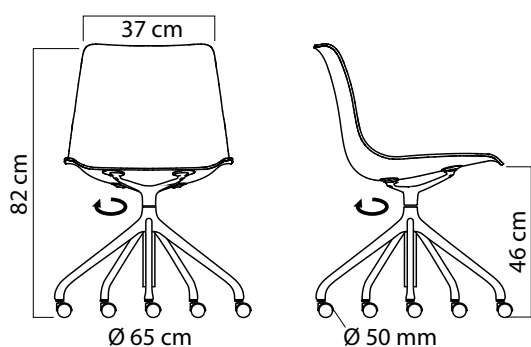

JOY_AL/RS Schalenstuhl, 5-armiges Alu-Drehgestell mit Gasdruckfeder

Design Team Formvorrat

JOY_AL/RS Eiche Recon natur
pulverbeschichtet weiß

JOY_AL/RS Nussbaum Recon natur
pulverbeschichtet schwarz

Sitzschale furniert

Alu poliert

weiß
RAL 9003

schwarz
RAL 9005

Der Schalenstuhl JOY_AL/RS ist das Top-Modell als vollwertiger Drehstuhl mit Rollen und Höhenverstellung mit Gasdruckfeder. Durch das 5-armige Alu-Drehgestell ist der Einsatz im Büro oder im öffentlichen Raum zulässig.

Stuhlgestell

- Alu-Drehgestell, 5-armig aus Alu-Druckguss mit Drehachse, 360° drehbar, Gasdruckfeder für Sitzhöhenverstellung 43–52 cm,
- Rollen Ø 50 mm, ungebremst.

Oberflächen/Farben

- Alu-Drehgestell, Alu poliert oder pulverbeschichtet in den Farben weiß, schwarz.

Rollen

- Kunststoffrolle aus Polyamid mit Bandage für Hartboden,
- Gehäuse aus Edelstahl, verchromt, Rolle aus Polyamid mit Bandage für Hartboden.

Gewicht

- 7,2 kg

Verpackungseinheit

- 1 Stück

Typ	Ausführung Stuhlgestell	Ausführung Sitzschale	Verkaufspreis/Euro	
			netto VK	brutto VK
JOY_AL/RS	Alu-Drehgestell verchromt, pulverbeschichtet	Buche Basic natur streifig	496,75	591,13
		Buche Basic wengéfarben streifig	496,75	591,13
		Eiche Recon natur	530,25	631,00
		Nussbaum Recon natur	539,75	642,30
JOY_AL/RS	Alu-Drehgestell verchromt, pulverbeschichtet	Buche offeneporige Lackierung weiß, rot, schwarz Sonderfarben ab 12 Stück möglich	496,75	591,13
JOY_AL/RS	Alu-Drehgestell verchromt, pulverbeschichtet	gepolstert Basisqualität camira Xtreme ^{Plus}	621,25	739,29