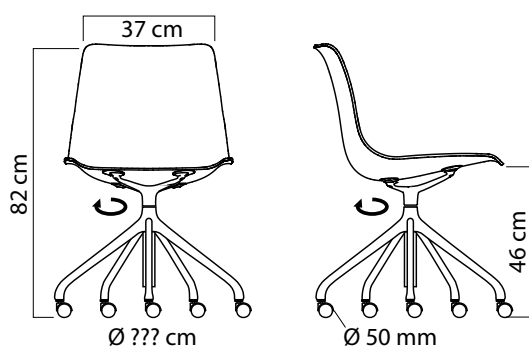

JOY_AL/RS Schalenstuhl, 5-armiges Alu-Drehgestell mit Gasdruckfeder

Design Team Formvorrat

Sitzschale furniert

Sitzschale offenporig lackiert

Sitzschale gepolstert
nach Farbkarte camira Xtreme ^{Plus}

Alu-Drehgestell

Der Schalenstuhl JOY_AL/RS ist das Top-Modell als vollwertiger Drehstuhl mit Rollen und Höhenverstellung mit Gasdruckfeder. Durch das 5-armige Alu-Drehgestell ist der Einsatz im Büro oder im öffentlichen Raum zulässig.

Auch in dieser Variante gewährleistet die Sitzschale wie bei den anderen Ausführungen ihren hohen Sitzkomfort.

Sitzschale

aus 6,6 mm Formschichtholz.

- Sitzschale außen und innen belegt mit Danzer 3D Furnier in den Holzarten:
  - Buche Basic natur/streifig,
  - Buche Basic wengéfarben/streifig,
  - Eiche Recon natur,
  - Nussbaum Recon natur,
- Sitzschale Buche offeneporige Lackierung
  - Farben: weiß, rot, schwarz,
- Sitzschale gepolstert, 5 mm Schaumstoffauflage, Basisqualität camira Xtreme ^{Plus}.

Stuhlgestell

- Alu-Drehgestell, 5-armig aus Alu-Druckguss mit Drehachse, 360° drehbar, Gasdruckfeder für Sitzhöhenverstellung 43–52 cm,
- Rollen Ø 50 mm, ungebremst.

Oberflächen/Farben

- Alu-Drehgestell, Alu poliert oder pulverbeschichtet in den Farben weiß, schwarz.

Rollen

- Kunststoffrolle aus Polyamid mit Bandage für Hartboden,
- Gehäuse aus Edelstahl, verchromt, Rolle aus Polyamid mit Bandage für Hartboden.

Gewicht

- ??? kg

Verpackungseinheit

- 1 Stück