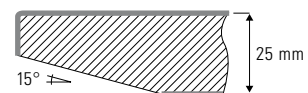

Tischplatte

MDF pulverbeschichtet

weiß
RAL 9003

MDF pulverbeschichtet

weiß
RAL 9003

MDF furniert

Eiche natur

American
Nussbaum

MDF furniert

Eiche natur

American
Nussbaum

Tischfuß

Sternfuß und Tischsäule pulverbeschichtet

weiß
RAL 9003

schwarz
RAL 9005

Sternfuß und Tischsäule Alu poliert

Alu poliert

Sternfuß und Tischsäule pulverbeschichtet

weiß
RAL 9003

schwarz
RAL 9005

Sternfuß und Tischsäule Alu poliert

Alu poliert

Höhe

73 cm

73 cm

73 cm

73 cm

Verkaufspreis/Euro

netto VK

brutto VK

688,45

738,10

884,30

933,95

819,26

878,34

1.052,32

1.111,40