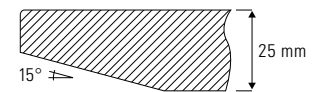

Tischplatte

- MDF pulverbeschichtet,

- MDF, Ober-, Unterseite und Sichtkante furniert.