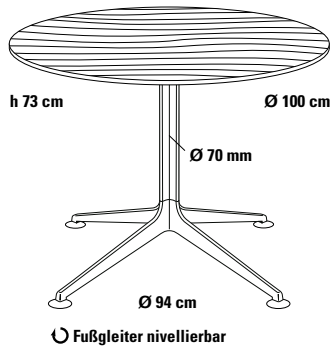

TAVOLO_ALU_LEGNO

Einsäulentisch mit Alu-Untergestell

Design Team FORMvorRAT

Einsäulentisch mit neu entwickeltem Untergestell aus Aluminium. Ein Tisch in elegantem Design mit Sternfuß und Wellensäule aus Aluminium. Hohe Standfestigkeit durch nivellierbare Fußgleiter System FORMvorRAT in Tellerform. Die Tischserie ist sehr gut für die elegante Wohn- und Objekteinrichtung geeignet.

Fuß

Sternfuß aus Aluminium-Druckguß.

Fußgleiter

Ø 75 mm, Oberfläche Edelstahl matt, nivellierbar, System FORMvorRAT mit Verlierschutz.

Tischsäule

Ø 70 mm Aluminiumrohr, in Wellenform stranggepresst.

Oberfläche

schwarz
RAL 9005

Sternfuß und Tischsäule Alu poliert

Alu poliert

Höhe

73 cm

73 cm

73 cm

73 cm