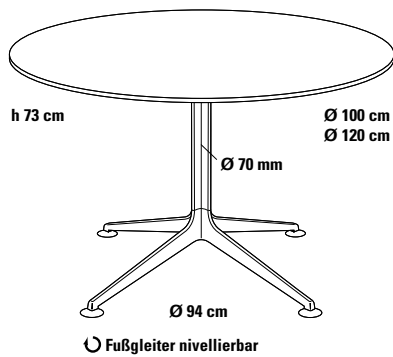

TAVOLO_ALU

Einsäulentisch mit Alu-Untergestell

Design Team FORMvorrAT

Einsäulentisch mit neu entwickeltem Untergestell aus Aluminium. Ein Tisch in elegantem Design mit Sternfuß und Wellensäule aus Aluminium. Hohe Standfestigkeit durch nivellierbare Fußgleiter (System FORMvorrAT) in Tellerform. Eine für Wohnung und Objekteinrichtung optimal geeignete Tischserie.

Fuß

Sternfuß aus Aluminium-Druckguß.

Fußgleiter

Ø 75 mm, Oberfläche Edelstahl matt, nivellierbar, System FORMvorrAT mit Verlierschutz.

Tischsäule

Ø 70 mm Aluminiumrohr, in Wellenform stranggepresst.

Oberfläche

Tischfuß

Sternfuß und Tischsäule pulverbeschichtet

weiß
RAL 9003

schwarz
RAL 9005

▲ **Aufpreis**

Größen

Ø 100 cm
Ø 120 cm

Ø 100 cm
Ø 120 cm