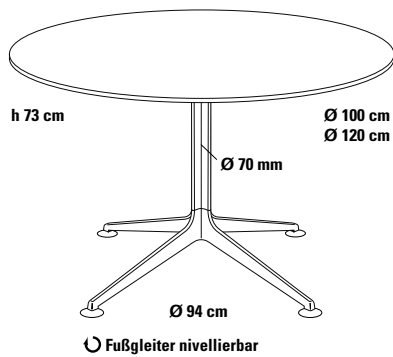

## Einsäulentisch mit Alu-Untergestell

Design Team FORMvorRAT

**Einsäulentisch mit neu entwickeltem Untergestell aus Aluminium. Ein Tisch in elegantem Design mit Sternfuß und Wellensäule aus Aluminium. Hohe Standfestigkeit durch nivellierbare Fußgleiter System FORMvorRAT in Tellerform. Eine für Wohnung und Objekteinrichtung geeignete Tischserie.**

### Fußgleiter

Ø 75 mm, Oberfläche Edelstahl matt, nivellierbar, System FORMvorRAT mit Verlierschutz.

### Tischsäule

Ø 70 mm Aluminiumrohr, in Wellenform stranggepresst.

### Größen

Ø 100 cm  
Ø 120 cm

Ø 100 cm  
Ø 120 cm