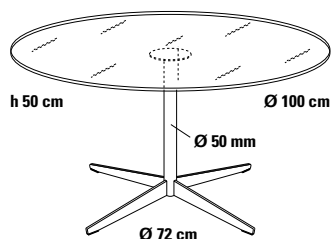

TAVOLO_100_X/G

Einsäulentisch mit Glasplatte Ø 100 cm

Design Dieter de Haas

Elegantes Tischdesign mit dünner Tischsäule und Kreuzfuß mit senkrecht stehenden Fußauslegern, ausschließlich konzipiert für Tischplatten in Glas transparent oder satiniert. Der elegante Tisch für Wohnung, Büro, Hotel und Objekteinrichtung.

Fuß

Kreuzfuß mit senkrecht angeordneten Auslegern aus 10 mm Flachstahl.

Fußgleiter

Kunststoff.

Tischsäule

Stahlrohr.

Oberflächen

■ Kreuzfuß und Tischsäule verchromt.

Tischplatte

■ Glas transparent oder satiniert, ESG Sicherheitsglas, Kopscheibe Edelstahl Ø 140 mm.

Tischplatte

Glas ESG 10 mm

transparent

Tischfuß

Kreuzfuß und Tischsäule

verchromt

Höhe

50, 72 cm

Verkaufspreis/Euro

netto VK

brutto VK

892,15

1.061,66

Glas ESG 10 mm