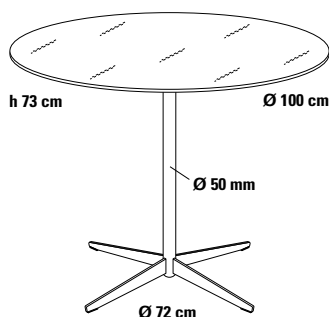

# TAVOLO\_100\_X/G

## Einsäulentisch mit Glasplatte Ø 100 cm

Design Dieter de Haas

**Elegantes Tischdesign mit dünner Tischsäule und Kreuzfuß mit senkrecht stehenden Fußauslegern, ausschließlich konzipiert für Tischplatten in Glas transparent oder satiniert. Der elegante Tisch für Wohnung, Büro, Hotel und Objekteinrichtung.**

### Tischsäule

Stahlrohr.

### Höhe

50, 73 cm