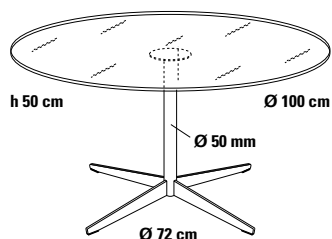

# TAVOLO\_100\_X/G

## Einsäulentisch mit Glasplatte Ø 100 cm

Design Dieter de Haas

**Elegantes Tischdesign mit dünner Tischsäule und Kreuzfuß mit senkrecht stehenden Fußauslegern, ausschließlich konzipiert für Tischplatten in Glas transparent oder satiniert. Der elegante Tisch für Wohnung, Büro, Hotel und Objekteinrichtung.**

### Tischsäule

Stahlrohr.

### Höhe

50, 73 cm