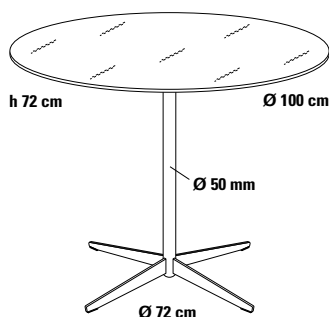

TAVOLO_100_X/G

Einsäulentisch mit Glasplatte Ø 100 cm

Design Dieter de Haas

Elegantes Tischdesign mit dünner Tischsäule und Kreuzfuß mit senkrecht stehenden Fußauslegern, ausschließlich konzipiert für Tischplatten in Glas transparent oder satiniert. Der elegante Tisch für Wohnung, Büro, Hotel und Objekteinrichtung.

Fuß

Kreuzfuß mit senkrecht angeordneten Auslegern aus 10 mm Flachstahl.

Fußgleiter

Kunststoff.

Tischsäule

Stahlrohr.

Oberflächen

■ Kreuzfuß und Tischsäule verchromt.

Tischplatte

■ Glas transparent oder satiniert, ESG Sicherheitsglas, Kopscheibe Edelstahl Ø 140 mm.

Tischplatte

Glas ESG 10 mm

transparent

Tischfuß

Kreuzfuß und Tischsäule

verchromt

Höhe

50, 72 cm

Verkaufspreis/Euro

netto VK

brutto VK

892,15

1.061,66

Glas ESG 10 mm