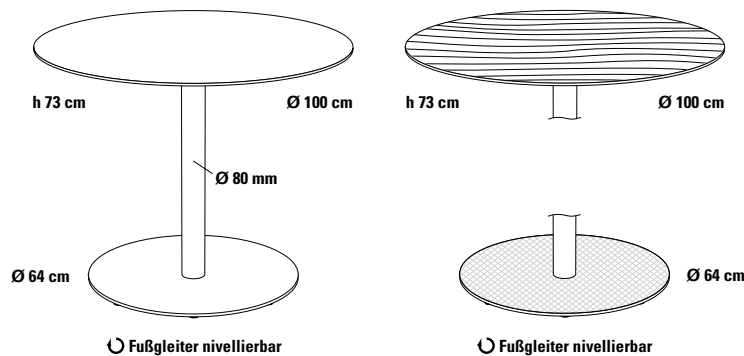

## Einsäulentisch mit Tellerfuß Ø 100 cm

Design Dieter de Haas

Einsäulentisch mit Tellerfuß, einfach und überzeugend im Design durch gut proportionierte Tischsäule mit Tellerfuß. Durch die Ausführung mit Tischplatte in MDF pulverbeschichtet oder belegt mit Echtholz furnier ein durchaus eleganter Tisch in klarer Formensprache, Tellerfuß mit nivellierbaren Fußgleitern System FORMvorRAT für hohe Standfestigkeit. Als Esstisch für die Wohnung oder als Tisch für Hotel, Gastronomie und Objekteinrichtung.

### Fuß

Tellerfuß, Tellerhaube Stahlblech, innere Platte 8 mm Stahl für hohe Standfestigkeit.

### Fußgleiter

5 Stück Ø 45 mm Kunststoff, nivellierbar, System FORMvorRAT mit Verlierschutz.

### Höhe

73 cm