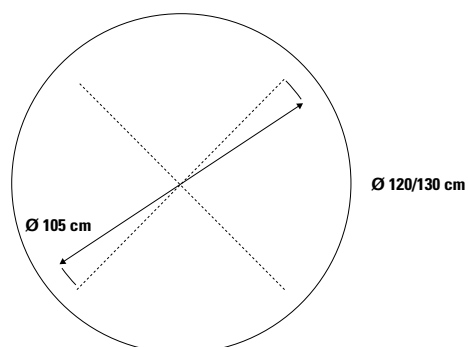

## Tischplatte Größe

Ø 120 cm  
Ø 130 cm