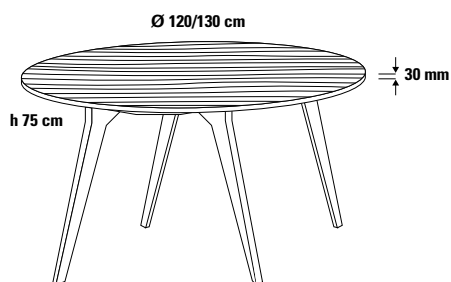

## Tischplatte Größe

Ø 120 cm  
Ø 130 cm