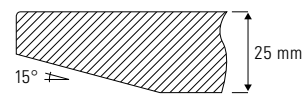

Tischplatte

- MDF pulverbeschichtet,

- MDF, Ober-, Unterseite und Sichtkante furniert.