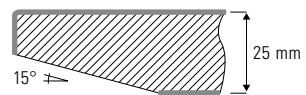

FIX_UP_100_LEGNO

Einsäulentisch mit Kreuzfuß Ø 100 cm

Design Dieter de Haas

Einsäulentisch im unverwechselbaren FORMvorRAT Design. Tischplatte MDF pulverbeschichtet oder belegt mit Echtholz furnier, in Kombination mit pulverbeschichtetem oder verchromtem Tischuntergestell. Der Tisch mit klarer Formensprache für Wohnung und Objekteinrichtung.

Fuß

Kreuzfuß, Stahlblech aus einem Stück.

Fußgleiter

Ø 50 mm Kunststoff, nivellierbar, System FORMvorRAT mit Verlierschutz.

Tischsäule

Stahlrohr.

Oberflächen

- Kreuzfuß und Tischsäule pulverbeschichtet,
- Kreuzfuß und Tischsäule verchromt.

Tischplatte

- MDF pulverbeschichtet,

- MDF, Ober-, Unterseite und Sichtkante furniert.

Tischplatte

MDF pulverbeschichtet

weiß
RAL 9003

Tischfuß

Kreuzfuß und Tischsäule pulverbeschichtet