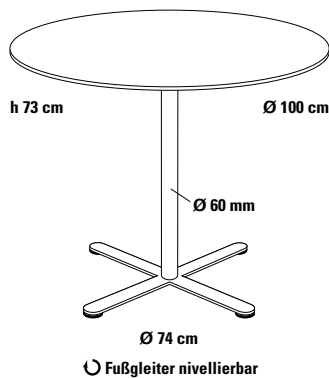

FIX_UP_100_LEGNO

Einsäulentisch mit Kreuzfuß Ø 100 cm

Design Dieter de Haas

Einsäulentisch im unverwechselbaren FORMvorRAT Design. Tischplatte MDF pulverbeschichtet oder belegt mit Echtholz furnier, in Kombination mit pulverbeschichtetem oder verchromtem Tischuntergestell. Der Tisch mit klarer Formensprache für Wohnung und Objekteinrichtung.

Fuß

Kreuzfuß, Stahlblech aus einem Stück.

Fußgleiter

Ø 50 mm Kunststoff, nivellierbar, System FORMvorRAT mit Verlierschutz.

Tischsäule

Stahlrohr.

Oberflächen

- Kreuzfuß und Tischsäule pulverbeschichtet,
- Kreuzfuß und Tischsäule verchromt.

Kreuzfuß und Tischsäule

verchromt

73 cm

1.161,60

1.382,30