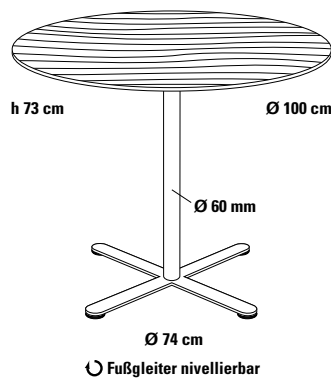

FIX_UP_100_LEGNO

Einsäulentisch mit Kreuzfuß Ø 100 cm

Design Dieter de Haas

Einsäulentisch im unverwechselbaren FORMvorRAT Design. Tischplatte MDF pulverbeschichtet oder belegt mit Echtholz furnier, in Kombination mit pulverbeschichtetem oder verchromtem Tischuntergestell. Der Tisch mit klarer Formensprache für Wohnung und Objekteinrichtung.

Fuß

Kreuzfuß, Stahlblech aus einem Stück.

Fußgleiter

Ø 50 mm Kunststoff, nivellierbar, System FORMvorRAT mit Verlierschutz.

Tischsäule

Stahlrohr.

Oberflächen

- Kreuzfuß und Tischsäule pulverbeschichtet,
- Kreuzfuß und Tischsäule verchromt.

Kreuzfuß und Tischsäule

verchromt

73 cm

1.161,60

1.382,30