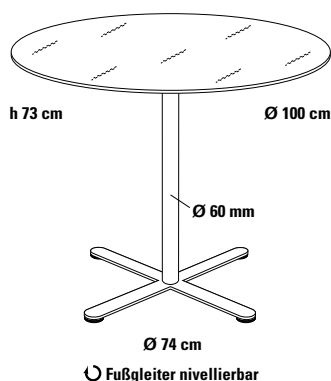

FIX_UP_100/G Einsäulentisch mit Kreuzfuß Ø 100 cm

Design Dieter de Haas

Einsäulentisch im unverwechselbaren FORMvorRAT Design mit flachem Kreuzfuß und schlanker Tischsäule, stabil und standfest. Mit Tischplatte in Glas (ESG Sicherheitsglas) transparent oder satiniert. Der Tisch mit klarer Formensprache für Wohnung und Objekteinrichtung, natürlich mit nivellierbaren Fußgleitern System FORMvorRAT.

Fuß

Kreuzfuß, Stahlblech aus einem Stück.

Fußgleiter

Ø 50 mm Kunststoff, nivellierbar, System FORMvorRAT mit Verlierschutz.

Tischsäule

Stahlrohr.

Oberflächen

- Kreuzfuß und Tischsäule pulverbeschichtet,
- Kreuzfuß und Tischsäule verchromt.

Tischplatte

- Glas transparent oder satiniert, ESG Sicherheitsglas, Kopfscheibe Edelstahl Ø 140 mm.

Tischplatte

Glas ESG 10 mm

transparent

Tischfuß

Kreuzfuß und Tischsäule pulverbeschichtet

weiß
RAL 9003

weißsalu
RAL 9006

anthrazit
RAL 7016

verchromt

Höhe

73 cm

73 cm

Verkaufspreis/Euro

netto VK