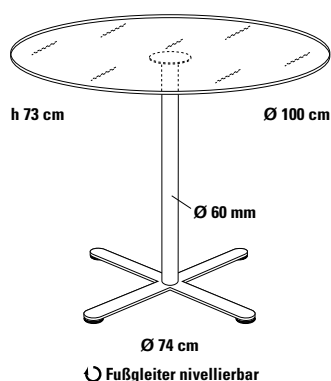

FIX_UP_100/G Einsäulentisch mit Kreuzfuß Ø 100 cm

Design Dieter de Haas

Einsäulentisch im unverwechselbaren FORMvorRAT Design mit flachem Kreuzfuß und schlanker Tischsäule, stabil und standfest. Mit Tischplatte in Glas (ESG Sicherheitsglas) transparent oder satiniert. Der Tisch mit klarer Formensprache für Wohnung und Objekteinrichtung, natürlich mit nivellierbaren Fußgleitern System FORMvorRAT.

Fuß

Kreuzfuß, Stahlblech aus einem Stück.

Fußgleiter

Ø 50 mm Kunststoff, nivellierbar, System FORMvorRAT mit Verlierschutz.

Tischsäule

Stahlrohr.

Oberflächen

- Kreuzfuß und Tischsäule pulverbeschichtet,
- Kreuzfuß und Tischsäule verchromt.

Tischplatte

- Glas transparent oder satiniert, ESG Sicherheitsglas, Kopfscheibe Edelstahl Ø 140 mm.

Tischplatte

Glas ESG 10 mm

transparent

Tischfuß

Kreuzfuß und Tischsäule pulverbeschichtet

weiß
RAL 9003

weißsalu
RAL 9006

anthrazit
RAL 7016

verchromt

Höhe

73 cm

73 cm

Verkaufspreis/Euro

netto VK