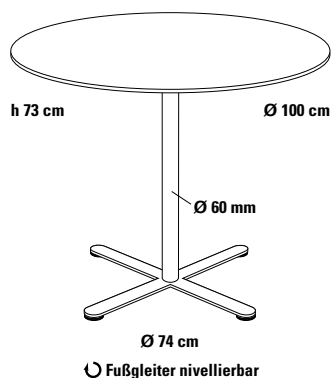

# FIX\_UP\_100 Einsäulentisch mit Kreuzfuß Ø 100 cm

Design Dieter de Haas

**Einsäulentisch im unverwechselbaren FORMvorRAT Design. Ausführung mit flachem Kreuzfuß und schlanker Tischsäule, ausgesprochen stabil und standfest, aber elegant in der Ausführung. Ausgerüstet mit nivellierbaren Fußgleitern System FORMvorRAT, geeignet für Wohnung und Objekteinrichtung.**

### Fuß

Kreuzfuß, Stahlblech aus einem Stück.

### Tischsäule

Stahlrohr.

866,85

1.031,55

73 cm

1.021,20

1.215,23