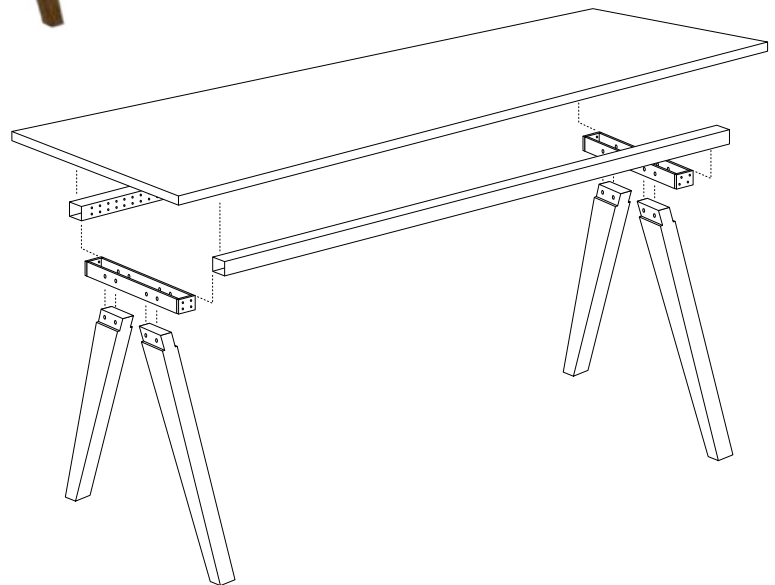

A_TABLE_T Tafeltisch

Design Luca Corona/Monika Mosch

Lieferung nur auf Anfrage

Ausführung	Größen	Höhe	Verkaufspreis/Euro	
			netto VK	brutto VK
Tischplatte: Eiche massiv	90 x 200 cm	74 cm	2.391,30	2.845,65
Beine: Eiche massiv, Eiche lackiert	90 x 220 cm		2.550,00	3.034,50
	90 x 240 cm		2.710,30	3.225,26
	90 x 260 cm		3.100,00	3.689,00

A_TABLE_B Bartisch

Design Luca Corona/Monika Mosch

Lieferung nur auf Anfrage

Ausführung

Größen

Höhe

Verkaufspreis/Euro

netto VK brutto VK

Tischplatte: Eiche massiv
Beine: Eiche massiv, Eiche lackiert

80 x 200 cm
80 x 220 cm
80 x 240 cm

105 cm

2.368,45 2.818,46
2.514,30 2.992,02
2.660,15 3.165,58