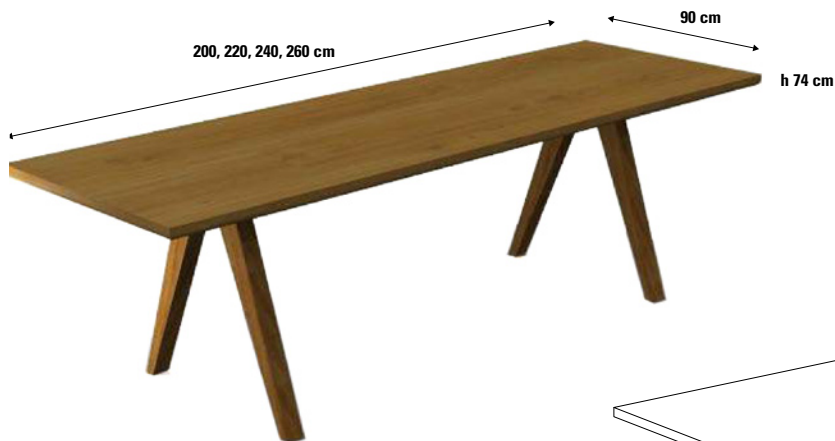

A_TABLE_T Tafeltisch

Design Luca Corona/Monika Mosch

Lieferung nur auf Anfrage

Ausführung	Größen	Höhe	Verkaufspreis/Euro	
			netto VK	brutto VK
Tischplatte: Eiche massiv	90 x 200 cm	74 cm	2.391,30	2.845,65
Beine: Eiche massiv, Eiche lackiert	90 x 220 cm		2.550,00	3.034,50
	90 x 240 cm		2.710,30	3.225,26
	90 x 260 cm		3.100,00	3.689,00

A_TABLE_B Bartisch

Design Luca Corona/Monika Mosch

Lieferung nur auf Anfrage

Ausführung

Größen

Höhe

Verkaufspreis/Euro

netto VK brutto VK

Tischplatte: Eiche massiv
Beine: Eiche massiv, Eiche lackiert

80 x 200 cm
80 x 220 cm
80 x 240 cm

105 cm

2.368,45 2.818,46
2.514,30 2.992,02
2.660,15 3.165,58