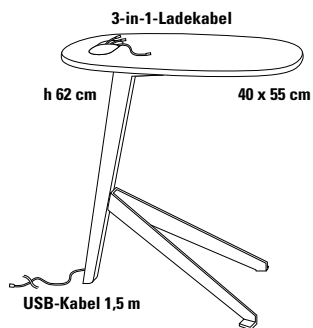

TANGO_PLUS Beistelltisch für Smartphone/Tablet 40 x 55 cm

Design Monika Mosch

Die vergebliche Suche nach einer Auflademöglichkeit für Smartphone oder Tablet ist mit dem Beistelltisch TANGO_PLUS Vergangenheit. TANGO_PLUS ist der neue kleine Beistelltisch mit integrierter Ladestation, vollverkabelt für iPhone, iPad und alle gängigen Handymodelle.

Tischgestell

Zentraler Standfuß aus Massivholz mit Kabeldurchführung,

- massiv Eiche,
- massiv Nussbaum.

Fußausleger

- aus Flachstahl, Oberfläche pulverbeschichtet.

Tischplatte

- MDF 21 mm, gerundete Form mit Griffmulde und integriertem Kabelschacht, durch Edeltahlschieber abgedeckt.

Ladekabel (MSI-zertifiziert)

mit 3 Anschlussmöglichkeiten: 3-in-1-Kabel für Apple-Geräte mit Lightning-Anschluss sowie für Geräte mit USB-Typ-C oder Micro-USB-Anschluss. Kabellänge ab Tisch 1,5 m. Alle angeschlossenen Geräte können gleichzeitig geladen werden.