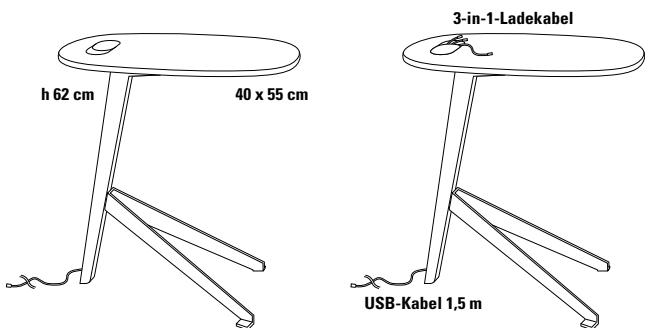

TANGO

Beistelltisch für Smartphone/Tablet 40 x 55 cm

Design Monika Mosch

Die vergebliche Suche nach einer Auflademöglichkeit für Smartphone oder Tablet ist mit dem Beistelltisch TANGO Vergangenheit. TANGO ist der neue kleine Beistelltisch mit integrierter Ladestation, vollverkabelt für iPhone, iPad und alle gängigen Handymodelle, ohne dass zusätzliche Kabel benötigt werden.

Zum Aufladen nur entsprechendes Ladekabel aus dem Kabelschacht herausziehen, Handy anstöpseln, fertig. TANGO ist stabil und standfest, einsetzbar in der Wohnung, im Empfangsbereich oder im Hotel.

Tischgestell

Zentraler Standfuß aus Massivholz mit Kabeldurchführung.

- massiv Eiche,
- massiv American Nussbaum.

Fußausleger

aus Flachstahl, Oberfläche

- verchromt,
- pulverbeschichtet.

Tischplatte

■ MDF 21 mm, gerundete Form mit integriertem Kabelschacht, durch Edelstahlschieber abgedeckt.

Ladekabel (MSI-zertifiziert)

mit 3 Anschlussmöglichkeiten: 3-in-1-Kabel für Apple-Geräte mit Lightning-Anschluss sowie für Geräte mit USB-Typ-C oder Micro-USB-Anschluss. Kabellänge ab Tisch 1,5 m. Alle angeschlossenen Geräte können gleichzeitig geladen werden.