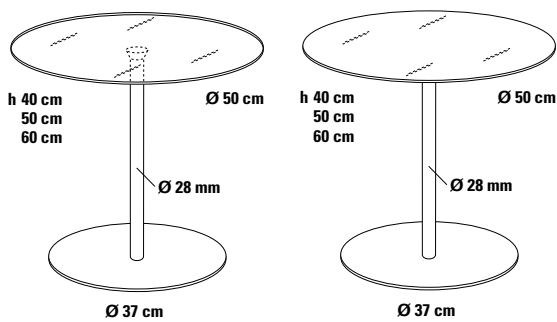

STELLA_VISTA_R Beistelltisch Ø 50 cm

Design Dieter de Haas

Die Beistelltischversion mit Metallfuß und Tischplatte in Glas, hohe Standfestigkeit durch entsprechend großen Tellerfuß. Für Wohnung, auch sehr gut geeignet für Hotel und Objekt.

Fuß

Tellerfuß, innere Platte Stahl.

Fußgleiter

Kunststoff, geeignet für alle Fußböden.

Tischsäule

Stahlrohr.

Oberflächen

- Tellerfuß pulverbeschichtet, seidenmatt,
- Tellerfuß verchromt.

anthrazit
metallic

Durchmesser Höhe

Verkaufspreis/Euro

netto VK

brutto VK

Ø 50 cm

40/50/60 cm

332,60

440,24

Glas ESG

satiniert

pulverbeschichtet

weiß
RAL 9003

anthrazit
metallic

Ø 50 cm

40/50/60 cm