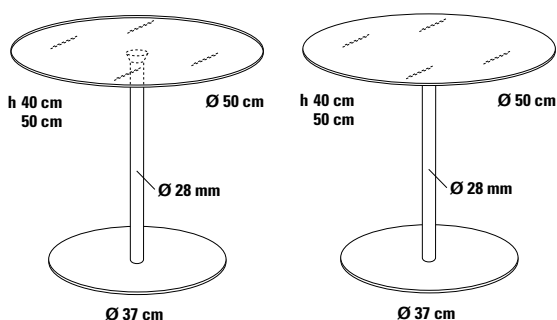

STELLA_VISTA_R Beistelltisch Ø 50 cm

Design Dieter de Haas

Die Beistelltischversion mit Metallfuß und Tischplatte in Glas, hohe Standfestigkeit durch entsprechend großen Tellerfuß. Für Wohnung, auch sehr gut geeignet für Hotel und Objekt.

Fuß

Tellerfuß, innere Platte Stahl.

Fußgleiter

Kunststoff, geeignet für alle Fußböden.

Tischsäule

Stahlrohr.

Oberflächen

- Tellerfuß pulverbeschichtet, seidenmatt,
- Tellerfuß verchromt.

anthrazit
metallic

Durchmesser Höhe

Verkaufspreis/Euro

netto VK

brutto VK

Ø 50 cm

40/50 cm

332,60

440,24

Glas ESG

satiniert

pulverbeschichtet

weiß
RAL 9003

anthrazit
metallic

Ø 50 cm

40/50 cm