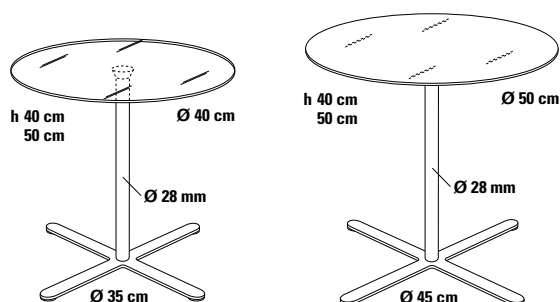

STELLA_VISTA Beistelltisch Ø 40cm, Ø 50 cm

Design Dieter de Haas

Die Beistelltischversion mit Metallfuß und Tischplatte in Glas (ESG), hohe Standfestigkeit durch entsprechend großen Kreuzfuß. Der Allrounder für Wohnung und Objekt.

Fuß

Kreuzfuß, Stahlblech aus einem Stück.

Fußgleiter

Kunststoff, geeignet für alle Fußböden.

Tischsäule

Stahlrohr.

Oberflächen

- Kreuzfuß und Tischsäule verchromt.
- Kreuzfuß und Tischsäule pulverbeschichtet, seidenmatt.

Tischplatte

- Glas transparent oder satiniert, ESG Sicherheitsglas

Tischplatte	Tischfuß	Glas	Durchmesser	Höhe	Verkaufspreis/Euro	
					netto VK	brutto VK
Glas ESG  transparent  satiniert	pulverbeschichtet  anthrazit metallic	transparent	Ø 40 cm	40/50 cm	328,75	391,21
		satiniert	Ø 40 cm	40/50 cm	337,55	401,68
Glas ESG  transparent  satiniert	verchromt  verchromt	transparent	Ø 40 cm	40/50 cm	346,00	411,74
		satiniert	Ø 40 cm	40/50 cm	354,85	422,27
Glas ESG  transparent  satiniert	pulverbeschichtet  anthrazit metallic	transparent	Ø 50 cm	40/50 cm	361,65	430,36
		satiniert	Ø 50 cm	40/50 cm	375,35	446,67
Glas ESG  transparent  satiniert	verchromt  verchromt	transparent	Ø 50 cm	40/50 cm	387,95	461,66
		satiniert	Ø 50 cm	40/50 cm	399,25	475,11