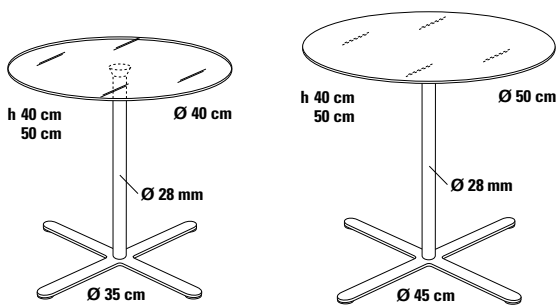

STELLA_VISTA Beistelltisch Ø 40cm, Ø 50 cm

Design Dieter de Haas

Die Beistelltischversion mit Metallfuß und Tischplatte in Glas, hohe Standfestigkeit durch entsprechend großen Kreuzfuß. Für Wohnung, auch sehr gut geeignet für Hotel und Objekt.

Fuß

Kreuzfuß, Stahlblech aus einem Stück.

Fußgleiter

Kunststoff, geeignet für alle Fußböden.

Tischsäule

Stahlrohr.

Oberflächen

- Kreuzfuß und Tischsäule verchromt.
- Kreuzfuß und Tischsäule pulverbeschichtet, seidenmatt.

Tischplatte

- Glas transparent oder satiniert, ESG Sicherheitsglas

Tischplatte	Tischfuß	Glas	Durchmesser	Höhe	Verkaufspreis/Euro	
					netto VK	brutto VK
Glas ESG  transparent  satiniert	pulverbeschichtet  anthrazit metallic	transparent	Ø 40 cm	40/50 cm	328,75	391,21
		satiniert	Ø 40 cm	40/50 cm	337,55	401,68
Glas ESG  transparent  satiniert	verchromt  verchromt	transparent	Ø 40 cm	40/50 cm	346,00	411,74
		satiniert	Ø 40 cm	40/50 cm	354,85	422,27
Glas ESG  transparent  satiniert	pulverbeschichtet  anthrazit metallic	transparent	Ø 50 cm	40/50 cm	361,65	430,36
		satiniert	Ø 50 cm	40/50 cm	375,35	446,67
Glas ESG  transparent  satiniert	verchromt  verchromt	transparent	Ø 50 cm	40/50 cm	387,95	461,66
		satiniert	Ø 50 cm	40/50 cm	399,25	475,11