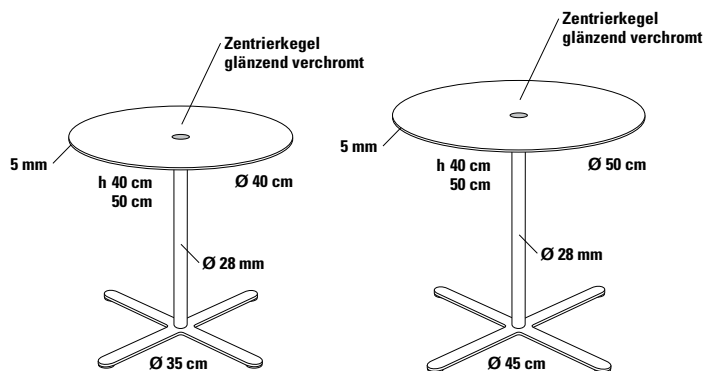

# STELLA Beistelltisch Ø 40cm, Ø 50 cm

Design Dieter de Haas

**Der absolut überzeugende Beistelltisch, seit Jahren unser Bestseller, Design in Ganzmetallausführung mit hoher Standfestigkeit, robust in Oberfläche und Ausführung, der Allrounder für Wohnung und Objekt.**

### Fuß

Kreuzfuß, Stahlblech aus einem Stück.

### Tischsäule

Stahlrohr.

### Durchmesser Höhe