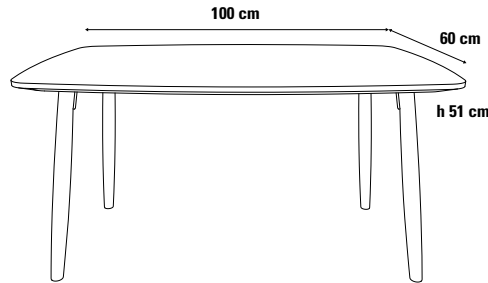

Tischplatte

MDF pulverbeschichtet

weiß

Beine

Massivholz

Eiche natur

American
Nussbaum

Größe

60 x 60 cm
60 x 100 cm

Höhe

51 cm
51 cm

Verkaufspreis/Euro

netto VK

brutto VK

423,30
524,25

503,73
623,86