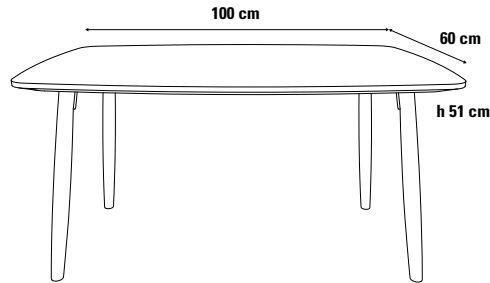

Tischplatte

MDF pulverbeschichtet

weiß

Beine

Massivholz

Eiche natur

American
Nussbaum

Größe

60 x 60 cm
60 x 100 cm

Höhe

51 cm
51 cm

Verkaufspreis/Euro

netto VK   brutto VK

423,30   503,73
524,25   623,86