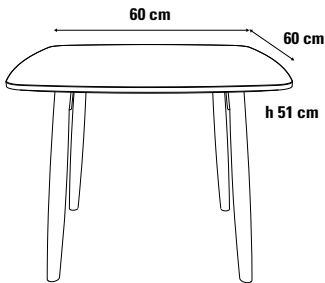

Tischplatte

MDF pulverbeschichtet

weiß

Beine

Massivholz

Eiche natur

American
Nussbaum

Größe

60 x 60 cm
60 x 100 cm

Höhe

51 cm
51 cm

Verkaufspreis/Euro

netto VK

brutto VK

423,30
524,25

503,73
623,86