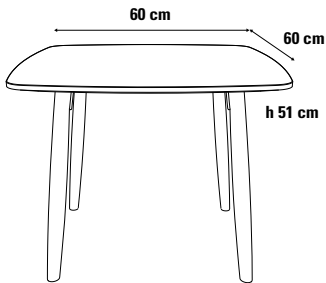

Tischplatte

MDF pulverbeschichtet

weiß

Beine

Massivholz

Eiche natur

American
Nussbaum

Größe

60 x 60 cm
60 x 100 cm

Höhe

51 cm
51 cm

Verkaufspreis/Euro

netto VK   brutto VK

423,30   503,73
524,25   623,86