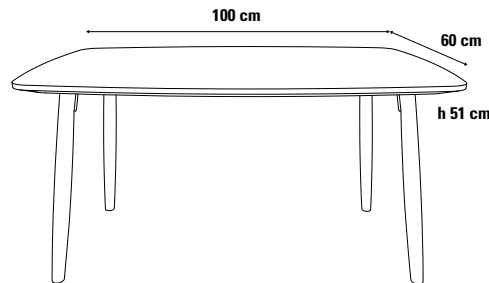

Tischplatte

MDF pulverbeschichtet

weiß

Beine

Massivholz

Eiche natur

American
Nussbaum

Größe

60 x 60 cm

60 x 100 cm

Höhe

51 cm

51 cm

Verkaufspreis/Euro

netto VK

brutto VK

423,30

524,25

503,73

623,86