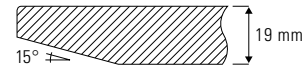

Tischplatte

- MDF, pulverbeschichtet.