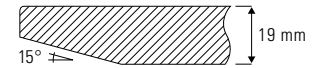

Tischplatte

- MDF, pulverbeschichtet.