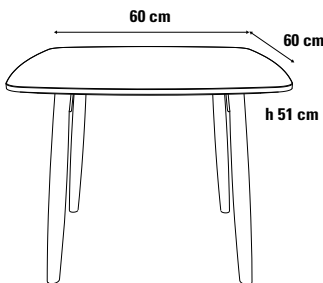

Tischplatte

MDF pulverbeschichtet

weiß

Beine

Massivholz

Eiche natur

American
Nussbaum

Größe

60 x 60 cm

60 x 100 cm

Höhe

51 cm

51 cm

Verkaufspreis/Euro

netto VK

brutto VK

423,30

524,25

503,73

623,86