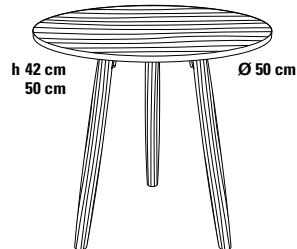

SPAZIO_LEGNO

Beistelltisch Ø 45 cm/Ø 50 cm

Design Dieter de Haas

SPAZIO mit seinem intelligenten Design gibt es auch als Beistelltisch in Holzoptik. Tischplatte furniert in Kombination mit Massivholzbeinen in verschiedenen Ausführungen. Ideal für Wohnung, Objekt und Hotel.

American Nussbaum

Beine

Massivholz lackiert

weiß

schwarz

Durchmesser Höhe

Verkaufspreis/Euro

netto VK

brutto VK

Ø 45 cm

42 cm

296,40

352,72

Ø 50 cm

42/50 cm

296,40

42 cm

328,40

390,80

Ø 50 cm

42/50 cm

328,40

390,80