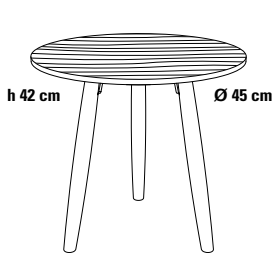

## Beistelltisch Ø 45 cm/Ø 50 cm

Design Dieter de Haas

**SPAZIO** mit seinem intelligenten Design gibt es auch als Beistelltisch in Holzoptik. Tischplatte furniert in Kombination mit Massivholzbeinen in verschiedenen Ausführungen. Ideal für Wohnung, Objekt und Hotel.

### Tischplatte

- MDF, Ober-/Unterseite und Sichtkante furniert.

### Durchmesser Höhe