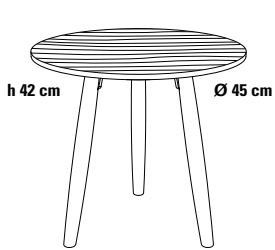

SPAZIO_LEGNO

Beistelltisch Ø 45 cm/Ø 50 cm

Design Dieter de Haas

SPAZIO mit seinem intelligenten Design gibt es auch als Beistelltisch in Holzoptik. Tischplatte furniert in Kombination mit Massivholzbeinen in verschiedenen Ausführungen. Ideal für Wohnung, Objekt und Hotel.

American Nussbaum

Beine

Massivholz lackiert

weiß

schwarz

Durchmesser Höhe

Verkaufspreis/Euro

netto VK

brutto VK

Ø 45 cm

42 cm

296,40

352,72

Ø 50 cm

42/50 cm

296,40

42 cm

328,40

390,80

Ø 50 cm

42/50 cm

328,40

390,80