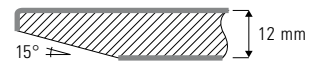

Tischplatte

- MDF, Ober-/Unterseite und Sichtkante furniert.