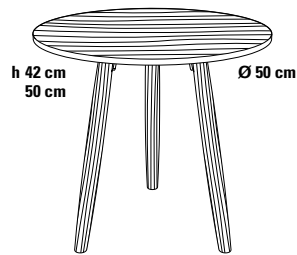

## Beistelltisch Ø 45 cm/Ø 50 cm

Design Dieter de Haas

**SPAZIO** mit seinem intelligenten Design gibt es auch als Beistelltisch in Holzoptik. Tischplatte furniert in Kombination mit Massivholzbeinen in verschiedenen Ausführungen. Ideal für Wohnung, Objekt und Hotel.

### Tischplatte

- MDF, Ober-/Unterseite und Sichtkante furniert.

### Durchmesser Höhe

### Verkaufspreis/Euro

netto VK

brutto VK

Ø 45 cm

42 cm

296,40

352,72

Ø 50 cm