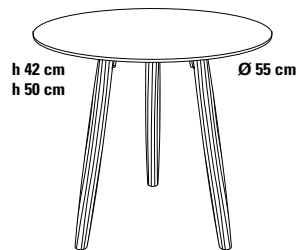

# SPAZIO\_HPL Beistelltisch Ø 45 cm/Ø 55 cm

Design Dieter de Haas

Ein Beistelltisch, der durch sein intelligentes Design und seine vielen Ausführungsvarianten besticht. Tischplatte aus Compact-Schichtstoff, stoß- und kratzfest, in Kombination mit Massivholzbeinen. Nicht nur für Wohnung, sondern auch für Objekt und Hotel gut geeignet.

### Tischplatte

- Compact-Schichtstoff.

### Durchmesser Höhe

Ø 45 cm 42 cm  
Ø 55 cm 42/50 cm

Ø 45 cm 42 cm  
Ø 55 cm 42/50 cm

206,00 245,14  
216,50 257,64