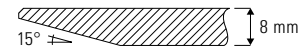

Tischplatte

- Compact-Schichtstoff.