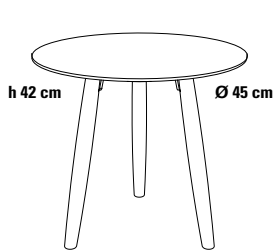

Tischplatte

Compact-Schichtstoff

weiß
Kern weiß

schwarz
Kern schwarz

Beine

Massivholz lackiert

weiß

schwarz

Durchmesser Höhe

Ø 45 cm 42 cm
Ø 55 cm 42/50 cm

Verkaufspreis/Euro netto VK brutto VK

198,50 236,22
212,00 252,28

Compact-Schichtstoff

weiß
Kern weiß

schwarz
Kern schwarz

Massivholz

Eiche natur

American
Nussbaum

Ø 45 cm 42 cm
Ø 55 cm 42/50 cm

206,00 245,14
216,50 257,64