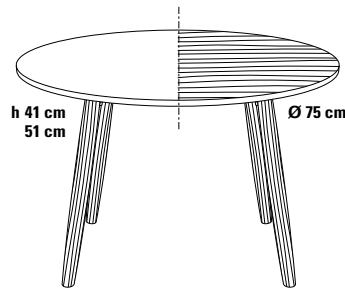

SPAZIO_75 Couchtisch Ø 75 cm

Design Dieter de Haas

Auch der Couchtisch mit Ø 75 cm nutzt das intelligente Design der Tischserie SPAZIO. Der Couchtisch besitzt aufgrund seiner Größe vier Tischbeine für eine gute Standfestigkeit und ist somit auch geeignet für Objekt- und Hotelerichtung.

Beine

Konische Beinform, Massivholz.

- massiv Buche, lackiert,
- massiv Eiche, natur.
- massiv American Nussbaum.

Tischplatte

■ MDF, pulverbeschichtet,

■ MDF, Ober-/Unterseite und Sichtkante furniert.

Tischplatte