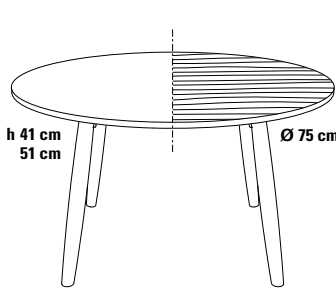

SPAZIO_75 Couchtisch Ø 75 cm

Design Dieter de Haas

Auch der Couchtisch mit Ø 75 cm nutzt das intelligente Design der Tischserie SPAZIO. Der Couchtisch besitzt aufgrund seiner Größe vier Tischbeine für eine gute Standfestigkeit und ist somit auch geeignet für Objekt- und Hotelerichtung.