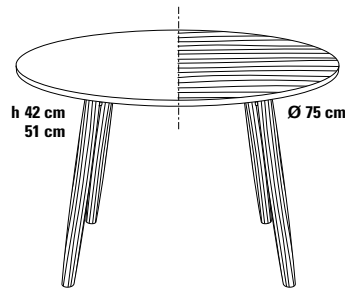

SPAZIO 75 Couchtisch Ø 75 cm

Design Dieter de Haas

Auch der Couchtisch mit Ø 75 cm nutzt das intelligente Design der Tischserie SPAZIO. Der Couchtisch besitzt aufgrund seiner Größe vier Tischbeine für eine gute Standfestigkeit und ist somit auch geeignet für Objekt- und Hoteleinrichtung.

Beine

Konische Beinform, Massivholz.

- massiv Buche, lackiert,
- massiv Eiche, natur.
- massiv American Nussbaum.

Tischplatte

■ MDF, pulverbeschichtet,

■ MDF, Ober-/Unterseite und Sichtkante furniert.

Tischplatte