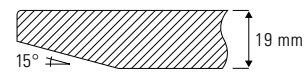

Tischplatte

■ MDF, pulverbeschichtet,