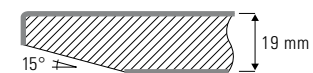

■ MDF, Ober-/Unterseite und Sichtkante furniert.