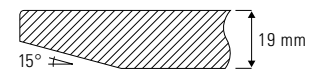

Tischplatte

■ MDF, pulverbeschichtet,