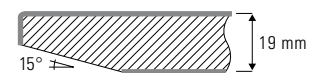

■ MDF, Ober-/Unterseite und Sichtkante furniert.