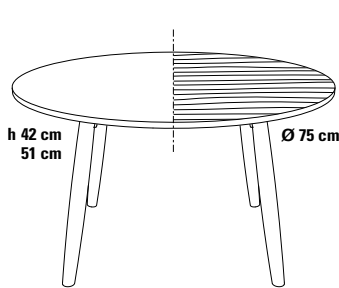

SPAZIO 75 Couchtisch Ø 75 cm

Design Dieter de Haas

Auch der Couchtisch mit Ø 75 cm nutzt das intelligente Design der Tischserie SPAZIO. Der Couchtisch besitzt aufgrund seiner Größe vier Tischbeine für eine gute Standfestigkeit und ist somit auch geeignet für Objekt- und Hoteleinrichtung.

Beine

Konische Beinform, Massivholz.

- massiv Buche, lackiert,
- massiv Eiche, natur.
- massiv American Nussbaum.

Tischplatte

■ MDF, pulverbeschichtet,

■ MDF, Ober-/Unterseite und Sichtkante furniert.

Tischplatte