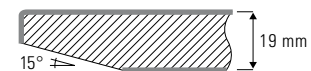

■ MDF, Ober-/Unterseite und Sichtkante furniert.