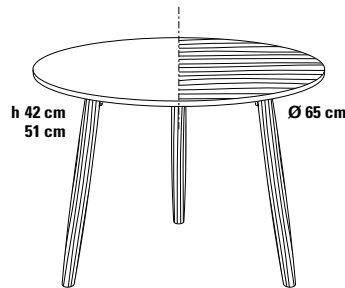

SPAZIO_65 Couchtisch Ø 65 cm

Design Dieter de Haas

Auch bei der Couchtischserie wurde das intelligente Design der Beistelltische beibehalten, damit viele Ausführungsvarianten realisiert werden können. SPAZIO Couchtische und Beistelltische sind hervorragend kombinierbar zur Einrichtung von Büro oder Objekt und Hotel.