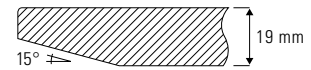

Tischplatte

■ MDF, pulverbeschichtet,