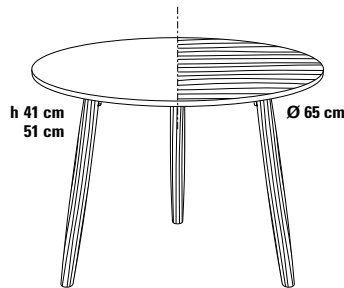

SPAZIO_65 Couchtisch Ø 65 cm

Design Dieter de Haas

Auch bei der Couchtischserie wurde das intelligente Design der Beistelltische beibehalten, damit viele Ausführungsvarianten realisiert werden können. SPAZIO Couchtische und Beistelltische sind hervorragend kombinierbar zur Einrichtung von Büro oder Objekt und Hotel.