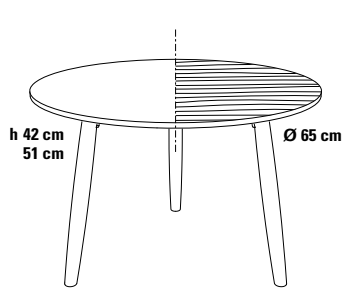

SPAZIO_65 Couchtisch Ø 65 cm

Design Dieter de Haas

Auch bei der Couchtischserie wurde das intelligente Design der Beistelltische beibehalten, damit viele Ausführungsvarianten realisiert werden können. SPAZIO Couchtische und Beistelltische sind hervorragend kombinierbar zur Einrichtung von Büro oder Objekt und Hotel.