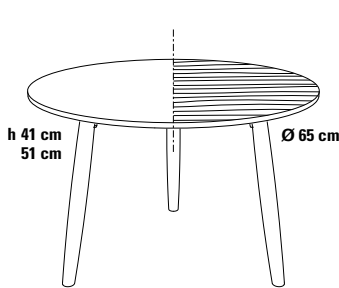

SPAZIO_65 Couchtisch Ø 65 cm

Design Dieter de Haas

Auch bei der Couchtischserie wurde das intelligente Design der Beistelltische beibehalten, damit viele Ausführungsvarianten realisiert werden können. SPAZIO Couchtische und Beistelltische sind hervorragend kombinierbar zur Einrichtung von Büro oder Objekt und Hotel.