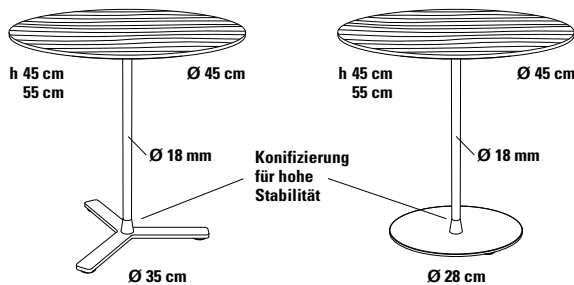

# POP\_LEGNO Beistelltisch Ø 45 cm

Design Andrea Veronelli, Dieter de Haas

**Eine Beistelltischserie, anspruchsvoll im Design, raffiniert in Ausführung und hochwertig in der Qualität – mit Tischplatten in Eiche oder American Nussbaum. Der kleine Tisch für das wohnliche Ambiente in Privat- und Objekteinrichtung.**

### Fuß

- Kreuzfuß, Stahl aus einem Stück.
- Tellerfuß aus 6 mm Stahlblech.

### Tischsäule

Konifiziertes Stahlrohr.