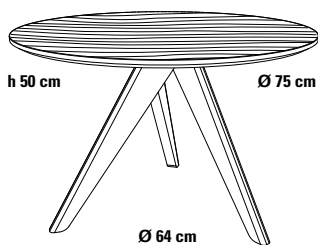

Tischplatte

Massivholzplatte

Eiche natur

American Nussbaum

Tischfuß

Massivholz

Buche

lackiert schwarz

Holzart

Verkaufspreis/Euro

netto VK   brutto VK

Eiche natur	592,50	705,08
American Nussbaum	720,00	856,80

Massivholzplatte

Eiche natur

American Nussbaum

Massivholz

Eiche natur

American Nussbaum

Eiche natur	611,60	727,80
American Nussbaum	790,15	940,28