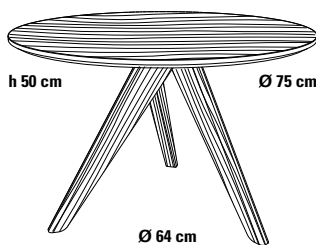

FLAT_75/50 Beistell- und Couchtisch Ø 75 cm

Design Monika Mosch/Dieter de Haas

Mit seinen gekreuzten Beinen ist FLAT eine Augenweide, und man fragt sich, wie er statisch funktioniert. Und doch ist FLAT ausgesprochen stabil und standfest. Als Massivholztisch interessant für Hotel- und Objekteinrichtung.

Tischbeine

Massivholz, über ein Befestigungselement aus Stahl mit der Tischplatte verbunden.

- massiv Eiche natur,
- massiv Buche lackiert, seidenmatt.

Tischplatte

- Massivholzplatte.

Oberflächen

Alle Massivholzoberflächen geschliffen, geölt, gewachst.