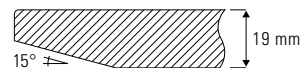

Tischplatte

- Massivholzplatte.

Oberflächen

Alle Massivholzoberflächen geschliffen, geölt, gewachst.