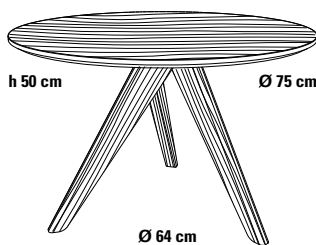

Tischplatte

Massivholzplatte

Eiche natur

American Nussbaum

Tischfuß

Massivholz

Buche

lackiert schwarz

Holzart

Verkaufspreis/Euro

netto VK   brutto VK

Eiche natur	592,50	705,08
American Nussbaum	720,00	856,80

Massivholzplatte

Eiche natur

American Nussbaum

Massivholz

Eiche natur

American Nussbaum

Eiche natur	611,60	727,80
American Nussbaum	790,15	940,28