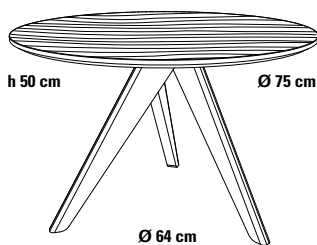

FLAT_75/50 Beistell- und Couchtisch Ø 75 cm

Design Monika Mosch/Dieter de Haas

Mit seinen gekreuzten Beinen ist FLAT eine Augenweide, und man fragt sich, wie er statisch funktioniert. Und doch ist FLAT ausgesprochen stabil und standfest. Als Massivholztisch interessant für Hotel- und Objekteinrichtung.

Tischbeine

Massivholz, über ein Befestigungselement aus Stahl mit der Tischplatte verbunden.

- massiv Eiche natur,
- massiv Buche lackiert, seidenmatt.

Tischplatte

- Massivholzplatte.

Oberflächen

Alle Massivholzoberflächen geschliffen, geölt, gewachst.