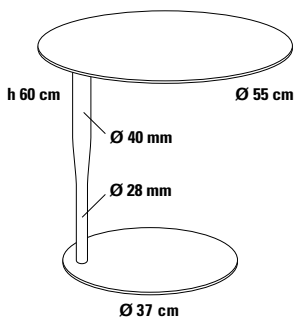

CALIPSO

Beistell- und Sofatisch Ø 55 cm

Design Dieter de Haas

Der sprichwörtliche Beistelltisch zum Anstellen an Sessel, Sofa oder Bett mit außermittig angeordneter Tischplatte. Kippsicher und standfest durch Tellerfuß aus Metall, geeignet für Wohnung, Hotel und Objekteinrichtung.

Fuß

Tellerfuß, innere Platte Stahl.

Fußgleiter

Kunststoff, geeignet für alle Fußböden.

Tischsäule

Konifiziertes Stahlrohr in Tulpenform.

Oberflächen

- Tischfuß und Mittelsäule lackiert, seidenmatt.
- Tischfuß und Mittelsäule verchromt.

Lackierung, seidenmatt

weiß
RAL 9003

schwarz
RAL 9005

bronze
metallic

Höhe

60 cm

Verkaufspreis/Euro

netto VK