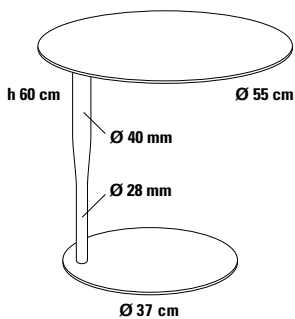

CALIPSO Beistell- und Sofatisch Ø 55 cm

Design Dieter de Haas

Der sprichwörtliche Beistelltisch zum Anstellen an Sessel, Sofa oder Bett mit außermittig angeordneter Tischplatte. Kippsicher und standfest durch Tellerfuß aus Metall, geeignet für Wohnung, Hotel und Objekteinrichtung.

Fuß

Tellerfuß, innere Platte Stahl.

Fußgleiter

Kunststoff, geeignet für alle Fußböden.

Tischsäule

Konifiziertes Stahlrohr in Tulpenform.

Oberflächen

- Tischfuß und Mittelsäule lackiert, seidenmatt,
- Tischfuß und Mittelsäule verchromt, auf Anfrage.

Höhe

60 cm

Verkaufspreis/Euro

netto VK brutto VK

598,45 712,16

Lackierung, glänzend poliert

weiß RAL 9003 schwarz RAL 9005 bronze metallic

verchromt

verchromt

60 cm

auf Anfrage