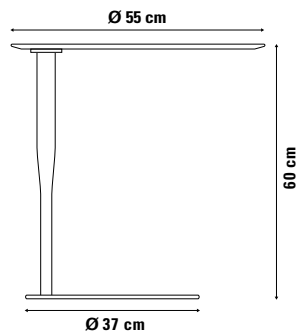

CALIPSO

Beistell- und Sofatisch Ø 55 cm

Design Dieter de Haas

Der sprichwörtliche Beistelltisch zum Anstellen an Sessel, Sofa oder Bett mit außermittig angeordneter Tischplatte. Kippsicher und standfest durch Tellerfuß aus Metall, geeignet für Wohnung, Hotel und Objekteinrichtung.

Fuß

Tellerfuß, innere Platte Stahl.

Fußgleiter

Kunststoff, geeignet für alle Fußböden.

Tischsäule

Konifiziertes Stahlrohr in Tulpenform.

Oberflächen

- Tischfuß und Mittelsäule lackiert, seidenmatt.
- Tischfuß und Mittelsäule verchromt.

Lackierung, seidenmatt

weiß
RAL 9003

schwarz
RAL 9005

bronze
metallic

Höhe

60 cm

Verkaufspreis/Euro

netto VK