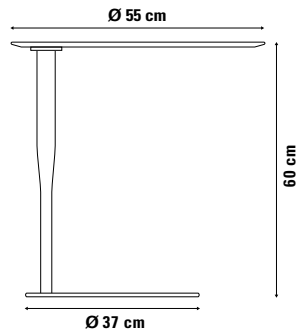

CALIPSO Beistell- und Sofatisch Ø 55 cm

Design Dieter de Haas

Der sprichwörtliche Beistelltisch zum Anstellen an Sessel, Sofa oder Bett mit außermittig angeordneter Tischplatte. Kippsicher und standfest durch Tellerfuß aus Metall, geeignet für Wohnung, Hotel und Objekteinrichtung.

Fuß

Tellerfuß, innere Platte Stahl.

Fußgleiter

Kunststoff, geeignet für alle Fußböden.

Tischsäule

Konifiziertes Stahlrohr in Tulpenform.

Oberflächen

- Tischfuß und Mittelsäule lackiert, seidenmatt,
- Tischfuß und Mittelsäule verchromt, auf Anfrage.

Höhe

60 cm

Verkaufspreis/Euro

netto VK brutto VK

598,45 712,16

Lackierung, glänzend poliert

weiß RAL 9003 schwarz RAL 9005 bronze metallic

verchromt

verchromt

60 cm

auf Anfrage