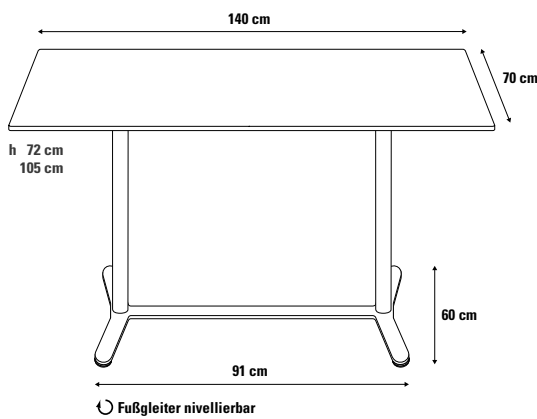

# WORK\_UP\_FIX Doppelsäulentisch 70 x 140 cm

Design Dieter de Haas

**Doppelsäulentisch mit einem eleganten TT-Fuß mit Quertraverse anstatt des üblichen großen Tellerfußes, passend zur Tischserie FIX\_UP/UP\_DOWN, ausgerüstet mit nivellierbaren Fußgleitern System FORMvorRAT. Einsetzbar als kleiner Besprechungstisch und als Tisch für Gastronomie, Hotel und Objekt.**

### Fuß

TT-Fuß mit Quertraverse, Stahlblech aus einem Stück.

### Fußgleiter

Ø 50 mm, Kunststoff, nivellierbar, System FORMvorRAT mit Verlierschutz.

### Höhe

72 cm