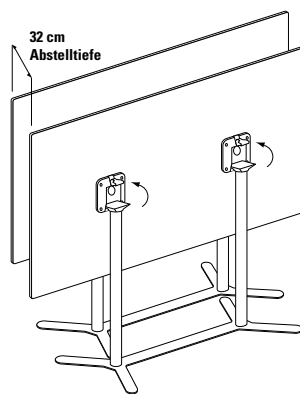

# WORK\_UP\_FIX Doppelsäulentisch 70 x 140 cm

Design Dieter de Haas

Doppelsäulentisch mit einem eleganten TT-Fuß mit Quertraverse anstatt des üblichen großen Tellerfußes, passend zur Tischserie FIX\_UP/UP\_DOWN, ausgerüstet mit nivellierbaren Fußgleitern System FORMvorRAT. Einsetzbar als kleiner Besprechungstisch und als Tisch für Gastronomie, Hotel und Objekt.

### Fuß

TT-Fuß mit Quertraverse, Stahlblech aus einem Stück.

### Höhe

73 cm