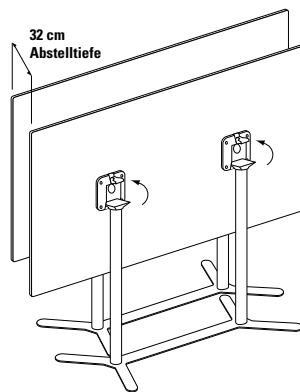

# WORK\_UP\_FIX Doppelsäulentisch 70 x 140 cm

Design Dieter de Haas

**Doppelsäulentisch mit einem eleganten TT-Fuß mit Quertraverse anstatt des üblichen großen Tellerfußes, passend zur Tischserie FIX\_UP/UP\_DOWN, ausgerüstet mit nivellierbaren Fußgleitern System FORMvorRAT. Einsetzbar als kleiner Besprechungstisch und als Tisch für Gastronomie, Hotel und Objekt.**

### Fuß

TT-Fuß mit Quertraverse, Stahlblech aus einem Stück.

### Höhe

72 cm