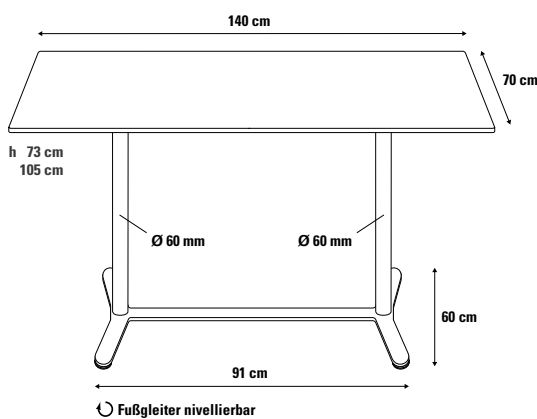

# WORK\_UP\_FIX Doppelsäulentisch 70 x 140 cm

Design Dieter de Haas

Doppelsäulentisch mit einem eleganten TT-Fuß mit Quertraverse anstatt des üblichen großen Tellerfußes, passend zur Tischserie FIX\_UP/UP\_DOWN, ausgerüstet mit nivellierbaren Fußgleitern System FORMvorRAT. Einsetzbar als kleiner Besprechungstisch und als Tisch für Gastronomie, Hotel und Objekt.

### Fuß

TT-Fuß mit Quertraverse, Stahlblech aus einem Stück.

### Fußgleiter

Ø 50 mm, Kunststoff, nivellierbar, System FORMvorRAT mit Verlierschutz.

### Höhe

73 cm