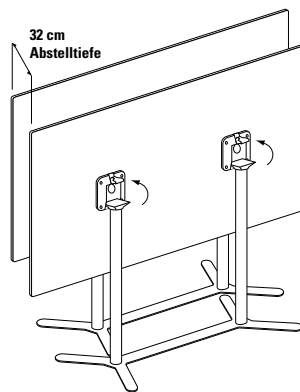

WORK_UP_FIX Doppelsäulentisch 70 x 140 cm

Design Dieter de Haas

Doppelsäulentisch mit einem eleganten TT-Fuß mit Quertraverse anstatt des üblichen großen Tellerfußes, passend zur Tischserie FIX_UP/UP_DOWN, ausgerüstet mit nivellierbaren Fußgleitern (System FORMvorRAT). Einsetzbar als kleiner Besprechungstisch und als Tisch für Gastronomie, Hotel und Objekt.

Fuß

TT-Fuß mit Quertraverse, Stahlblech aus einem Stück.

Fußgleiter

Ø 50 mm, Kunststoff, nivellierbar, System FORMvorRAT mit Verlierschutz.

Tischsäulen (2 Stück)

Stahlrohr.

Oberflächen

■ TT-Fuß und Tischsäule pulverbeschichtet,