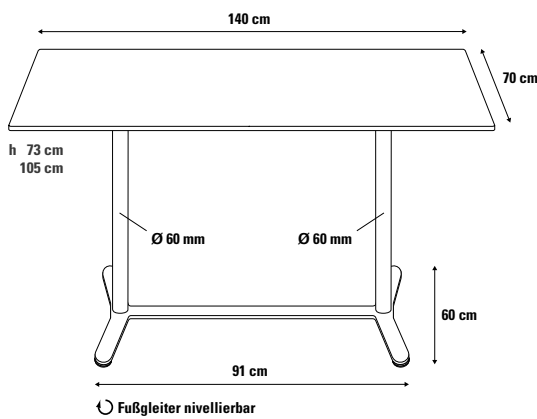

WORK_UP_FIX Doppelsäulentisch 70 x 140 cm

Design Dieter de Haas

Doppelsäulentisch mit einem eleganten TT-Fuß mit Quertraverse anstatt des üblichen großen Tellerfußes, passend zur Tischserie FIX_UP/UP_DOWN, ausgerüstet mit nivellierbaren Fußgleitern (System FORMvorRAT). Einsetzbar als kleiner Besprechungstisch und als Tisch für Gastronomie, Hotel und Objekt.

Fuß

TT-Fuß mit Quertraverse, Stahlblech aus einem Stück.

Fußgleiter

Ø 50 mm, Kunststoff, nivellierbar, System FORMvorRAT mit Verlierschutz.

Tischsäulen (2 Stück)

Stahlrohr.

Oberflächen

■ TT-Fuß und Tischsäule pulverbeschichtet,

Tischfuß und Tischsäule pulverbeschichtet

weißalu
RAL 9006

anthrazit
RAL 7016

Höhe

73 cm

Verkaufspreis/Euro

netto VK

brutto VK