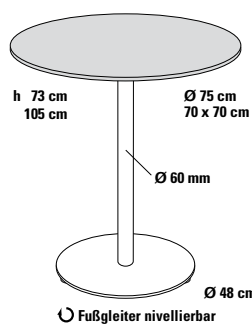

### Fuß

Tellerfuß, Tellerhaube Edelstahl, innere Platte 8 mm Stahl für hohe Standfestigkeit.

### Tischplatte