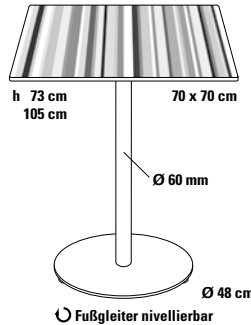

UNO_ESTERNO

Einsäulentisch für Außeneinsatz Ø 75/70 x 70 cm

Design Dieter de Haas

Für außen
geeignet.

Bewährter Bistrotisch aus der Standardserie UNO, ausgerüstet für dauerhaften Außeneinsatz. Quadratische Tischplatte in Streifendesign exklusiv bei FORMvorRAT. Der solide Bistrotisch für die anspruchsvolle Außenmöblierung, ideal auch bei unebenem Boden durch nivellierbare Fußgleiter System FORMvorRAT.

Fuß

Tellerfuß, Tellerhaube Edelstahl, innere Platte 8 mm Stahl für hohe Standfestigkeit.

Fußgleiter

Ø 45 mm Kunststoff, nivellierbar, System FORMvorRAT mit Verlierschutz.

Tischsäule

Rundrohr Edelstahl.

Oberflächen

- Tellerfuß und Tischsäule pulverbeschichtet,
- Tellerfuß INOX geprägt Leinenstruktur, Tischsäule Edelstahl poliert.

Tischplatte

- Compact-Schichtstoff, Qualität ESTERNO, lichtecht, hohe Kratzfestigkeit, dauerhaft witterungsbeständig.

- Spring oder Autumn Streifendesign.

✘ Achtung, bitte beachten Sie die Anleitung zur PFLEGE IM AUßENEINSATZ am Ende des Kapitels.

Tischplatte

Compact-Schichtstoff

weiß
Kern braun oder schwarz

anthrazit

Dekor Alu
Kern schwarz

Patina Bronze

Tischerfuß

Tellerfuß und Tischsäule pulverbeschichtet

weiß
RAL 9003

weißalu
RAL 9006

anthrazit
RAL 7016

Höhe

Tellerfuß Tischsäule

schwarz
RAL 9005

INOX geprägt

Edelstahl poliert

73 cm

Verkaufspreis/Euro

netto VK brutto VK

626,90

746,01

Compact-Schichtstoff

Spring

Autumn

Tellerfuß und Tischsäule pulverbeschichtet

weiß
RAL 9003

weißalu
RAL 9006

anthrazit
RAL 7016

Tellerfuß Tischsäule

INOX geprägt

Edelstahl poliert

73 cm

675,20

803,49

⚠ Klapptischadapter zum Abklappen der Tischplatte in senkrechte Stellung

Aufpreis

32,70

38,91