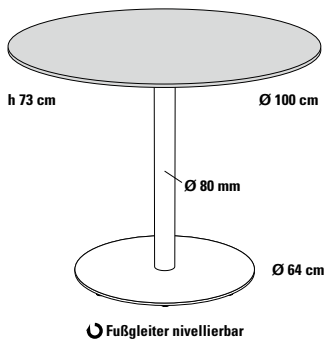

Tischplatte

Compact-Schichtstoff

weiß
Kern braun oder schwarz

anthrazit

Tischfuß

Kreuzfuß und Tischsäule pulverbeschichtet

weiß
RAL 9003

weißsalu
RAL 9006

anthrazit
RAL 7016

Höhe

73 cm

Verkaufspreis/Euro

netto VK

brutto VK

822,00

978,18