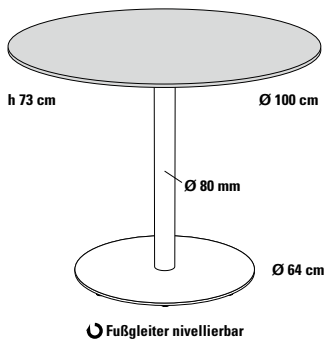

## Einsäulentisch für Außeneinsatz Ø 100 cm

Design Dieter de Haas

Eingeschränkt für außen geeignet.

Einsäulentisch mit Tellerfuß, einfach und überzeugend im Design durch gut proportionierte Tischsäule mit Tellerfuß und dünne Tischplatte aus Compact-Schichtstoff, Tellerfuß mit nivellierbaren Fußgleitern System FORMvorRAT, daher auch geeignet für unebenen Boden. Ausführung im Bereich von überdachten Außenflächen einsetzbar.

### Fuß

Tellerfuß, Tellerhaube Edelstahl, innere Platte 8 mm Stahl für hohe Standfestigkeit.

### Tischsäule

Rundrohr Edelstahl.

### Höhe

73 cm