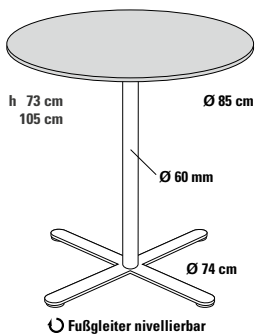

Tischplatte

Compact-Schichtstoff

weiß
Kern braun oder schwarz

anthrazit
Kern schwarz

Dekor Alu
Kern schwarz

Tischfuß

Kreuzfuß und Tischsäule pulverbeschichtet

weiß
RAL 9003

weiß-silber
RAL 9006

anthrazit
RAL 7016

schwarz
RAL 9005

Höhe

73 cm
105 cm

Verkaufspreis/Euro

netto VK   brutto VK

769,25   915,41
788,05   937,78

⚠ Klapptischadapter zum Abklappen der Tischplatte in senkrechte Stellung

Aufpreis

32,70

38,91