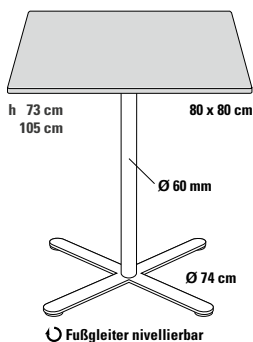

Tischplatte

Compact-Schichtstoff

weiß
Kern braun oder schwarz

anthrazit
Kern schwarz

Dekor Alu
Kern schwarz

Tischfuß

Kreuzfuß und Tischsäule pulverbeschichtet

weiß
RAL 9003

weiß-silber
RAL 9006

anthrazit
RAL 7016

schwarz
RAL 9005

Höhe

73 cm
105 cm

Verkaufspreis/Euro

netto VK   brutto VK

769,25   915,41
788,05   937,78

⚠ Klapptischadapter zum Abklappen der Tischplatte in senkrechte Stellung

Aufpreis

32,70

38,91