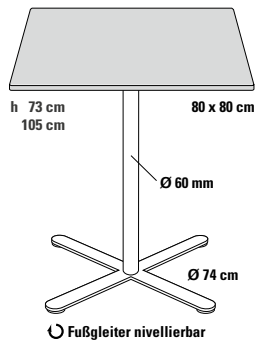

Tischplatte

Compact-Schichtstoff

weiß
Kern braun oder schwarz

anthrazit
Kern schwarz

Dekor Alu
Kern schwarz

Tischfuß

Kreuzfuß und Tischsäule pulverbeschichtet

weiß
RAL 9003

weiß-silber
RAL 9006

anthrazit
RAL 7016

schwarz
RAL 9005

Höhe

73 cm
105 cm

Verkaufspreis/Euro

netto VK   brutto VK

769,25   915,41
788,05   937,78

⚠ Klapptischadapter zum Abklappen der Tischplatte in senkrechte Stellung

Aufpreis

32,70

38,91