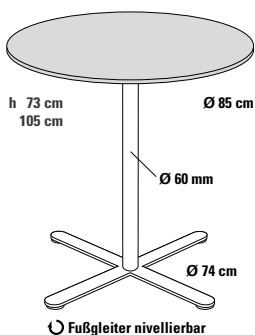

Tischplatte

Compact-Schichtstoff

weiß
Kern braun oder schwarz

anthrazit
Kern schwarz

Dekor Alu
Kern schwarz

Tischfuß

Kreuzfuß und Tischsäule pulverbeschichtet

weiß
RAL 9003

weiß-silber
RAL 9006

anthrazit
RAL 7016

schwarz
RAL 9005

Höhe

73 cm
105 cm

Verkaufspreis/Euro

netto VK   brutto VK

769,25   915,41
788,05   937,78

⚠ Klapptischadapter zum Abklappen der Tischplatte in senkrechte Stellung

Aufpreis

32,70

38,91