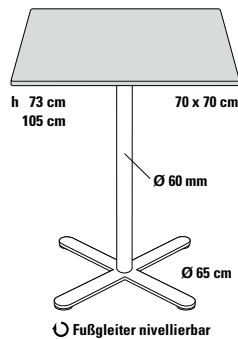

FIX_UP_ESTERNO

Einsäulentisch für Außeneinsatz Ø 75/70 x 70 cm

Design Dieter de Haas

Eingeschränkt für außen geeignet.

Hundertfach bewährter Tisch für den überdachten Außeneinsatz im unverwechselbaren FORMvorrAT Design. Ideal auch bei unebenem Boden durch nivellierbare Fußgleiter System FORMvorrAT. Geeignet für Privatgebrauch und Objekteinrichtung.

Fuß

Kreuzfuß, Stahlblech aus einem Stück.

Fußgleiter

Ø 50 mm Kunststoff, nivellierbar, System FORMvorrAT mit Verlierschutz.

Tischsäule

Stahlrohr.

Oberflächen

■ Kreuzfuß und Tischsäule pulverbeschichtet, mit zusätzlicher Rostschutzgrundierung.

Tischplatte

■ Compact-Schichtstoff, Qualität ESTERNO, lichtecht, hohe Kratzfestigkeit, dauerhaft witterungsbeständig.

✘ **Achtung, bitte beachten Sie die Anleitung zur PFLEGE IM AUßENEINSATZ am Ende des Kapitels.**

Tischplatte

Compact-Schichtstoff

weiß
Kern braun oder schwarz

anthrazit

Dekor Alu
Kern schwarz

Patina Bronze

Tischfuß

Kreuzfuß und Tischsäule pulverbeschichtet

weiß
RAL 9003

weiß/salu
RAL 9006

anthrazit
RAL 7016

schwarz
RAL 9005

Höhe

73 cm
105 cm

Verkaufspreis/Euro

netto VK   brutto VK

656,45   781,18
675,25   803,55

△ Klapptischadapter zum Abklappen der Tischplatte in senkrechte Stellung

Aufpreis

32,70

38,91