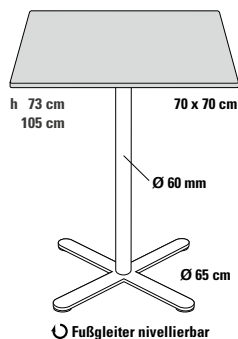

Tischplatte

Compact-Schichtstoff

weiß
Kern braun oder schwarz

anthrazit

Dekor Alu
Kern schwarz

Patina Bronze

Tischfuß

Kreuzfuß und Tischsäule pulverbeschichtet

weiß
RAL 9003

weißsalu
RAL 9006

anthrazit
RAL 7016

schwarz
RAL 9005

Höhe

73 cm
105 cm

Verkaufspreis/Euro

netto VK   brutto VK

656,45   781,18
675,25   803,55

⚠ Klapptischadapter zum Abklappen der Tischplatte in senkrechte Stellung

Aufpreis

32,70

38,91