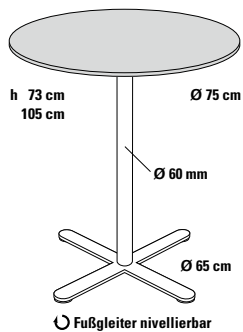

FIX_UP_ESTERNO

Einsäulentisch für Außeneinsatz Ø 75/70 x 70 cm

Design Dieter de Haas

Eingeschränkt für außen geeignet.

Hundertfach bewährter Tisch für den überdachten Außeneinsatz im unverwechselbaren FORMvorrAT Design. Ideal auch bei unebenem Boden durch nivellierbare Fußgleiter System FORMvorrAT. Geeignet für Privatgebrauch und Objekteinrichtung.

Fuß

Kreuzfuß, Stahlblech aus einem Stück.

Fußgleiter

Ø 50 mm Kunststoff, nivellierbar, System FORMvorrAT mit Verlierschutz.

Tischsäule

Stahlrohr.

Oberflächen

■ Kreuzfuß und Tischsäule pulverbeschichtet, mit zusätzlicher Rostschutzgrundierung.

Tischplatte

■ Compact-Schichtstoff, Qualität ESTERNO, lichtecht, hohe Kratzfestigkeit, dauerhaft witterungsbeständig.

✘ **Achtung, bitte beachten Sie die Anleitung zur PFLEGE IM AUßENEINSATZ am Ende des Kapitels.**

Tischplatte

Compact-Schichtstoff

weiß
Kern braun oder schwarz

anthrazit

Dekor Alu
Kern schwarz

Patina Bronze

Tischfuß

Kreuzfuß und Tischsäule pulverbeschichtet

weiß
RAL 9003

weiß/salu
RAL 9006

anthrazit
RAL 7016

schwarz
RAL 9005

Höhe

73 cm
105 cm

Verkaufspreis/Euro

netto VK   brutto VK

656,45   781,18
675,25   803,55

△ Klapptischadapter zum Abklappen der Tischplatte in senkrechte Stellung

Aufpreis

32,70

38,91