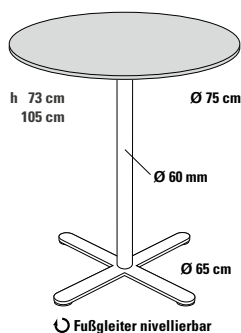

Tischplatte

Compact-Schichtstoff

weiß
Kern braun oder schwarz

anthrazit

Dekor Alu
Kern schwarz

Patina Bronze

Tischfuß

Kreuzfuß und Tischsäule pulverbeschichtet

weiß
RAL 9003

weißsalu
RAL 9006

anthrazit
RAL 7016

schwarz
RAL 9005

Höhe

73 cm
105 cm

Verkaufspreis/Euro

netto VK   brutto VK

656,45   781,18
675,25   803,55

⚠ Klapptischadapter zum Abklappen der Tischplatte in senkrechte Stellung

Aufpreis

32,70

38,91