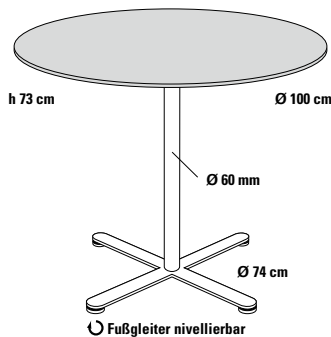

Tischplatte

Compact-Schichtstoff

weiß anthrazit
Kern braun oder schwarz

Tischfuß

Kreuzfuß und Tischsäule pulverbeschichtet

weiß weiß/alu anthrazit
RAL 9003 RAL 9006 RAL 7016

schwarz
RAL 9005

Höhe

73 cm

Verkaufspreis/Euro

netto VK

brutto VK

820,95

976,93