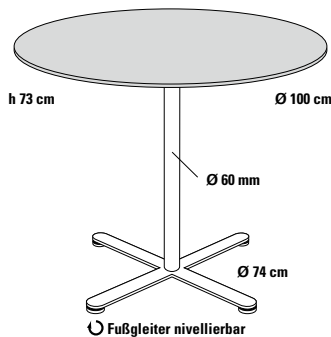

## Einsäulentisch für Außeneinsatz Ø 100 cm

Design Dieter de Haas

Eingeschränkt für außen geeignet.

**Der Tisch im typischen FORMvorRAT Design mit großem Kreuzfuß, dadurch hohe Standfestigkeit für Tischplatten Ø 100 cm. Durch nivellierbare Fußgleiter gut geeignet bei unebenem Boden. Einsetzbar für Privaträume und Objekt.**

### Fuß

Kreuzfuß, Stahlblech aus einem Stück.

### Tischsäule

Stahlrohr.

### Höhe

73 cm