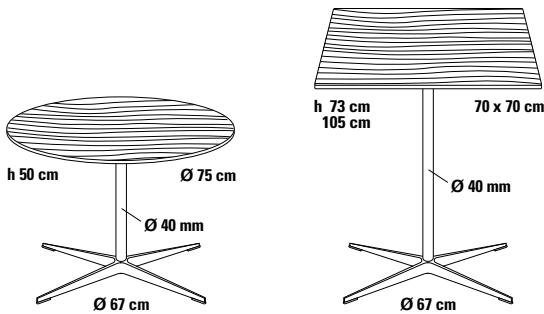

Tischplatte

■ MDF furniert.

Tischplatte

MDF furniert

MDF furniert

Tischfuß

Kreuzfuß

Tischsäule

Höhe

50, 73 cm
105 cm

Verkaufspreis/Euro

netto VK

brutto VK

549,85
572,05

654,32
680,74

Kreuzfuß

Tischsäule

50, 73 cm
105 cm

577,35
599,55

687,05
713,46

▲ Aufpreis Tischfuß pulverbeschichtet

49,00

58,31