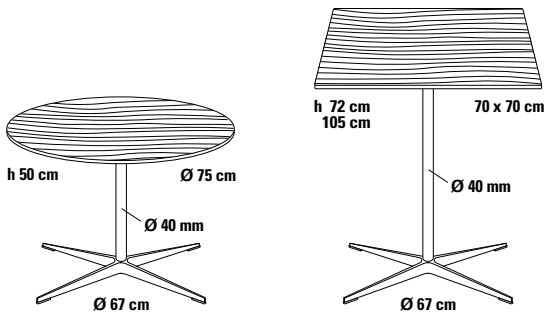

Tischplatte

■ MDF furniert.

Tischplatte

MDF furniert

MDF furniert

Tischfuß

Kreuzfuß

Tischsäule

Höhe

50, 72 cm
105 cm

Verkaufspreis/Euro

netto VK

brutto VK

549,85
572,05

654,32
680,74

Kreuzfuß

Tischsäule

50, 72 cm
105 cm

577,35
599,55

687,05
713,46

▲ Aufpreis Tischfuß pulverbeschichtet

49,00

58,31