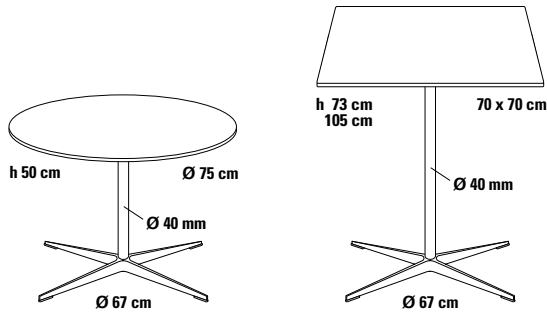

TAVOLO_MOA

Einsäulentisch mit Alu-Kreuzfuß Ø 75/70 x 70 cm

Design Dieter de Haas

Elegantes Tischdesign mit schlanker Tischsäule und modernem Alu-Sternfuß. Der Tisch für die exklusive Einrichtung, ideal kombinierbar mit einer Vielzahl von Tischplattenausführungen. Der Tisch für die Einrichtung in Wohnung und Hotel, wenn Exklusivität und Design von besonderer Bedeutung sind.

netto VK brutto VK

50, 73 cm	404,00	480,76
105 cm	427,20	508,37

Compact-Schichtstoff

weiß
Kern weiß

Alu poliert

verchromt

50, 73 cm	447,60	532,64
105 cm	470,80	560,25

▲ Aufpreis Tischfuß pulverbeschichtet