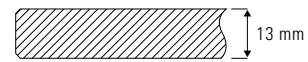

Tischplatte

- Compact-Schichtstoff 13 mm,

- MDF pulverbeschichtet,

- Glas transparent, satiniert (Unterseite), ESG Sicherheitsglas.

Tischplatte

Compact-Schichtstoff

weiß
Kern schwarz

rot