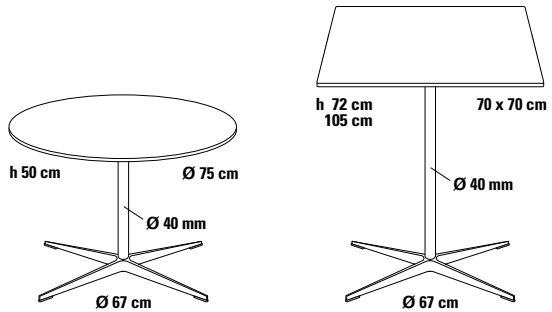

## Einsäulentisch mit Alu-Kreuzfuß Ø 75/70 x 70 cm

Design Dieter de Haas

Elegantes Tischdesign mit schlanker Tischsäule und modernem Alu-Sternfuß. Der Tisch für die exklusive Einrichtung, ideal kombinierbar mit einer Vielzahl von Tischplattenausführungen. Der Tisch für die Einrichtung in Wohnung und Hotel, wenn Exklusivität und Design von besonderer Bedeutung sind.

## Zusatzausführungen Tischplatten Ø 75/70 x 70 cm