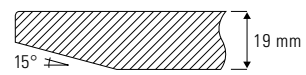

Tischplatte

- Compact-Schichtstoff 13 mm,

- MDF pulverbeschichtet,

- Glas transparent, satiniert (Unterseite), ESG Sicherheitsglas.

Tischplatte

Compact-Schichtstoff

weiß
Kern schwarz

rot