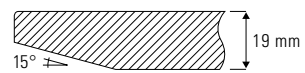

### Tischplatte

- Compact-Schichtstoff 13 mm,

- MDF pulverbeschichtet,

- Glas transparent, satiniert (Unterseite), ESG Sicherheitsglas.